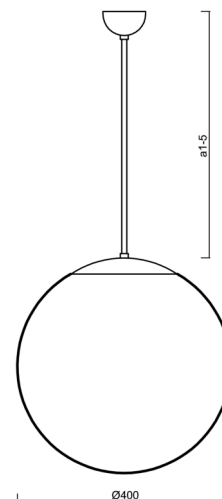

ADRIA P3

LED-5L06E600Z11/096/a3 NL 3K#

WWW.OSMONT.CZ

ADRIA P3

Produktcode: ADR60107

Art: LED-5L06E600Z11/096/a3 NL 3K#

Kurzbeschreibung der leuchte: LED-Pendelleuchte ON/OFF aus poliertem Edelstahl und Glasschirm TRIPLEX OPAL.

Technisch

Arten von leuchten	Klassisch on/off
Befestigungsart	Anhänger - Stab
Basismaterial	rostfreier Stahl
Schattenmaterial	dreischichtiges Glas TRIPLEX OPAL
Grundfarbe	Polierter Edelstahl
Schattenfarbe	Weiß
Schatten halten	Halter aus Stahl
Montageort	Decke
Breite	400 mm
Länge	400 mm
Höhe	400 mm
Durchmesser	ø 400 mm
Scharnierlänge	600 mm
Montageloch	keiner
Kabeldurchgang	keiner
Energieklasse	D
Schlagfestigkeit	IK01
Betriebstemperatur	von -20°C bis +30°C

Eulum-Daten für Berechnungsprogramme sind unter

Logistik

EAN	8591728117900
Gewicht NTTO	5.9 Kg
Gewicht BTTO	7 Kg
Anzahl kartons	2 Stck
Paketvolumen	0.081 m ³
Paket 1 breite	0.405 m
Paket 1 länge	0.405 m
Paket 1 höhe	0.41 m
Garantie*	60 Monate