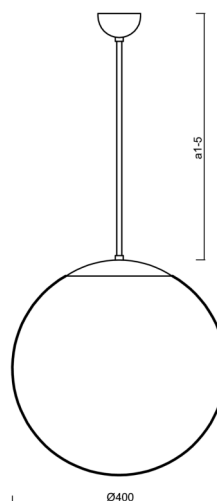

ADRIA P3

LED-5L06E600Z11/096/a2 NL 3K#

WWW.OSMONT.CZ

ADRIA P3

Produktcode: ADR60106

Art: LED-5L06E600Z11/096/a2 NL 3K#

Kurzbeschreibung der leuchte: LED-Pendelleuchte ON/OFF aus poliertem Edelstahl und Glasschirm TRIPLEX OPAL.

Technisch

Arten von leuchten	Klassisch on/off
Befestigungsart	Anhänger - Stab
Basismaterial	rostfreier Stahl
Schattenmaterial	dreischichtiges Glas TRIPLEX OPAL
Grundfarbe	Polierter Edelstahl
Schattenfarbe	Weiß
Schatten halten	Halter aus Stahl
Montageort	Decke
Breite	400 mm
Länge	400 mm
Höhe	400 mm
Durchmesser	ø 400 mm
Scharnierlänge	400 mm
Montageloch	keiner
Kabeldurchgang	keiner
Energieklasse	D
Schlagfestigkeit	IK01
Betriebstemperatur	von -20°C bis +30°C

Eulum-Daten für Berechnungsprogramme sind unter

Logistik

EAN	8591728117894
Gewicht NTTO	5.85 Kg
Gewicht BTTO	6.95 Kg
Anzahl kartons	2 Stck
Paketvolumen	0.081 m ³
Paket 1 breite	0.405 m
Paket 1 länge	0.405 m
Paket 1 höhe	0.41 m
Garantie*	60 Monate