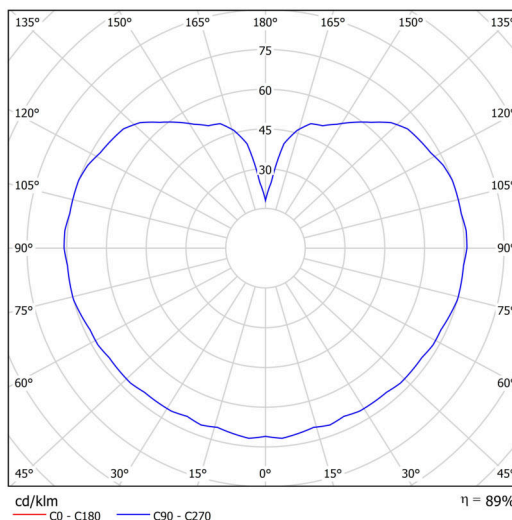

ADRIA P3

Produktcode: ADR60106

Art: LED-5L06E600Z11/096/a2 NL 3K#

Kurzbeschreibung der leuchte: LED-Pendelleuchte ON/OFF aus poliertem Edelstahl und Glasschirm TRIPLEX OPAL.

Technisch

Arten von leuchten	Klassisch on/off
Befestigungsart	Anhänger - Stab
Basismaterial	rostfreier Stahl
Schattenmaterial	dreischichtiges Glas TRIPLEX OPAL
Grundfarbe	Polierter Edelstahl
Schattenfarbe	Weiß
Schatten halten	Halter aus Stahl
Montageort	Decke
Breite	400 mm
Länge	400 mm
Höhe	400 mm
Durchmesser	ø 400 mm
Scharnierlänge	400 mm
Montageloch	keiner
Kabeldurchgang	keiner
Energieklasse	D
Schlagfestigkeit	IK01
Betriebstemperatur	von -20°C bis +30°C

Elektrisch

Energieverbrauch	27 W
Schutz vor Eindringen	IP40
Steckdose	LED modul
Klemme	keiner
Anzahl der Leuchte pro Spannungssicherung B10A	31 Stck
Anzahl der Leuchte pro Spannungssicherung B16A	50 Stck
Anzahl der Leuchte pro Spannungssicherung C10A	52 Stck
Anzahl der Leuchte pro Spannungssicherung C16A	85 Stck

Leuchtend

Leuchtenlichtstrom	3910 lm
Lichtstrom der quelle	4440 lm
Leuchteneffizienz	144 lm/W
Temperature	3000 K
LED-Lebensdauer L80/B10	100000 Std.
CRI	Ra80
MacAdam	3
Fotobiologische Sicherheit der Leuchte	Risk group 0

Eulum-Daten für Berechnungsprogramme sind unter