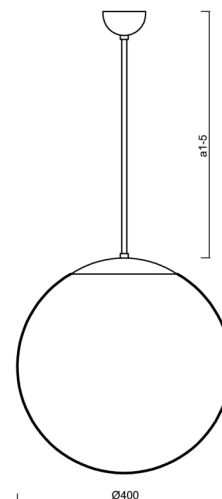

ADRIA P3

LED-5L06E600Z11/096/a5 MS 3K#

WWW.OSMONT.CZ

ADRIA P3

Produktcode: ADR60094

Art: LED-5L06E600Z11/096/a5 MS 3K#

Kurzbeschreibung der leuchte: LED-Pendelleuchte ON/OFF aus Messing und Glasschirm TRIPLEX OPAL.

Technisch

Arten von leuchten	Klassisch on/off
Befestigungsart	Anhänger - Stab
Basismaterial	Messing
Schattenmaterial	dreischichtiges Glas TRIPLEX OPAL
Grundfarbe	Messing poliert
Schattenfarbe	Weiß
Schatten halten	Halter aus Stahl
Montageort	Decke
Breite	400 mm
Länge	400 mm
Höhe	400 mm
Durchmesser	ø 400 mm
Scharnierlänge	1000 mm
Montageloch	keiner
Kabeldurchgang	keiner
Energieklasse	D
Schlagfestigkeit	IK01
Betriebstemperatur	von -20°C bis +30°C

Eulum-Daten für Berechnungsprogramme sind unter

Logistik

EAN	8591728335298
Gewicht NTTO	6 Kg
Gewicht BTTO	7.1 Kg
Anzahl kartons	2 Stck
Paketvolumen	0.081 m ³
Paket 1 breite	0.405 m
Paket 1 länge	0.405 m
Paket 1 höhe	0.41 m
Garantie*	60 Monate