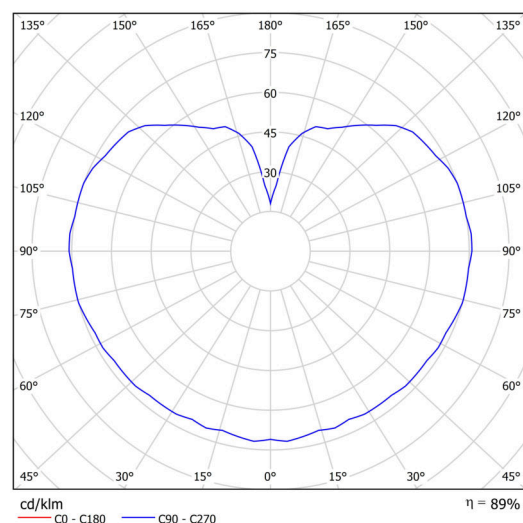

ADRIA P3

Produktcode: ADR45113

Art: Z11/096/a4 NL*

Kurzbeschreibung der leuchte: Pendelleuchte mit Glühbirne aus poliertem Edelstahl ON/OFF und Glasschirm TRIPLEX OPAL.

Technisch

Arten von leuchten	Klassisch on/off
Befestigungsart	Anhänger - Stab
Basismaterial	rostfreier Stahl
Schattenmaterial	dreischichtiges Glas TRIPLEX OPAL
Grundfarbe	Polierter Edelstahl
Schattenfarbe	Weiß
Schatten halten	Halter aus Stahl
Montageort	Decke
Breite	400 mm
Länge	400 mm
Höhe	400 mm
Durchmesser	ø 400 mm
Scharnierlänge	800 mm
Montageloch	keiner
Kabeldurchgang	keiner
Schlagfestigkeit	IK01
Betriebstemperatur	von -20°C bis +30°C

Elektrisch

Spannungstyp	AC
Wechselstrom Spannung	220 - 240 V
Energieverbrauch	40 W
Schutz vor Eindringen	IP40
Steckdose	E27
Klemme	keiner

Leuchtend

Fotobiologische Sicherheit der Leuchte	Risk group 0

Eulum-Daten für Berechnungsprogramme sind unter www.osmont.cz verfügbar.