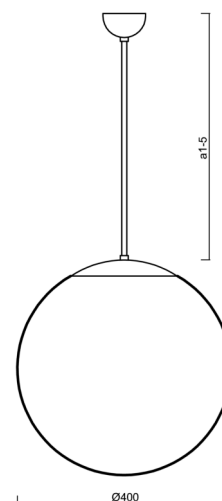

ADRIA P3

Produktcode: ADR45113

Art: Z11/096/a4 NL*

Kurzbeschreibung der leuchte: Pendelleuchte mit Glühbirne aus poliertem Edelstahl ON/OFF und Glasschirm TRIPLEX OPAL.

Technisch

Arten von leuchten	Klassisch on/off
Befestigungsart	Anhänger - Stab
Basismaterial	rostfreier Stahl
Schattenmaterial	dreischichtiges Glas TRIPLEX OPAL
Grundfarbe	Polierter Edelstahl
Schattenfarbe	Weiß
Schatten halten	Halter aus Stahl
Montageort	Decke
Breite	400 mm
Länge	400 mm
Höhe	400 mm
Durchmesser	ø 400 mm
Scharnierlänge	800 mm
Montageloch	keiner
Kabeldurchgang	keiner
Schlagfestigkeit	IK01
Betriebstemperatur	von -20°C bis +30°C

Elektrisch

Spannungstyp	AC
Wechselstrom Spannung	220 - 240 V
Energieverbrauch	40 W
Schutz vor Eindringen	IP40
Steckdose	E27
Klemme	keiner

Leuchtend

Fotobiologische Sicherheit der Leuchte	Risk group 0

Eulum-Daten für Berechnungsprogramme sind unter www.osmont.cz verfügbar.