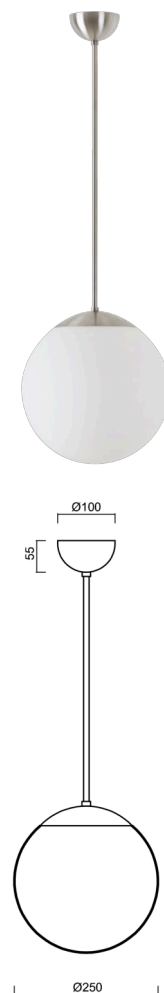

ADRIA P2A

Produktcode: ADR50545

Art: LED-5L06E300Z11/093/L20 NB DALI 4K#

Kurzbeschreibung der leuchte: Edelstahl gebürstet | LED-Pendelleuchte DALI | TRIPLEX OPAL mundgeblasener Glasschirm | Stangenpendelleuchte 20 cm |

Technische Daten

Arten von leuchten	Dimmbar
Befestigungsart	Anhänger - Stab
Basismaterial	rostfreier Stahl
Schattenmaterial	dreischichtiges Glas TRIPLEX OPAL
Grundfarbe	gebürsteter Edelstahl
Schattenfarbe	Weiß
Schatten halten	Halter aus Stahl
Montageort	Decke
Breite	250 mm
Länge	250 mm
Höhe	250 mm
Durchmesser	Ø 250 mm
Scharnierlänge	200 mm
Montageloch	keiner
Energieklasse	D
Schlagfestigkeit	IK01
Betriebstemperatur	von -20°C bis +30°C

Elektrische Daten

Energieverbrauch	14 W
Schutz vor Eindringen	IP40
Steckdose	LED modul
Klemme	keiner

Leuchtende Daten

Leuchtenlichtstrom	2090 lm
Lichtstrom der quelle	2380 lm
Chromatizitätstemperatur	4000 K
LED-Lebensdauer L80/B10	100000 Std.
CRI	Ra80
MacAdam	3
Fotobiologische Sicherheit der Leuchte	Risk group 0

Eulum-Daten für Berechnungsprogramme sind unter www.osmont.cz verfügbar.