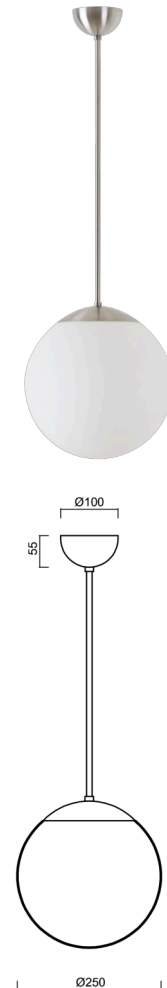

ADRIA P2A

Produktcode: ADR50543

Art: LED-5L06E300Z11/093/L80 NB 4K#

Kurzbeschreibung der leuchte: Edelstahl gebürstet | LED-Pendelleuchte EIN/AUS | TRIPLEX OPAL mundgeblasener Glasschirm | Stangenpendelleuchte 80 cm |

Technische Daten

Arten von leuchten	Klassisch on/off
Befestigungsart	Anhänger - Stab
Basismaterial	rostfreier Stahl
Schattenmaterial	dreischichtiges Glas TRIPLEX OPAL
Grundfarbe	gebürsteter Edelstahl
Schattenfarbe	Weiß
Schatten halten	Halter aus Stahl
Montageort	Decke
Breite	250 mm
Länge	250 mm
Höhe	250 mm
Durchmesser	Ø 250 mm
Scharnierlänge	800 mm
Montageloch	keiner
Energieklasse	D
Schlagfestigkeit	IK01
Betriebstemperatur	von -20°C bis +30°C

Elektrische Daten

Energieverbrauch	14 W
Schutz vor Eindringen	IP40
Steckdose	LED modul
Klemme	keiner

Leuchtende Daten

Leuchtenlichtstrom	2090 lm
Lichtstrom der quelle	2380 lm
Chromatizitätstemperatur	4000 K
LED-Lebensdauer L80/B10	100000 Std.
CRI	Ra80
MacAdam	3
Fotobiologische Sicherheit der Leuchte	Risk group 0

Eulum-Daten für Berechnungsprogramme sind unter www.osmont.cz verfügbar.