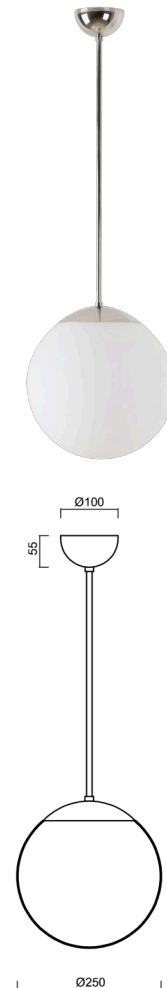

ADRIA P2A

Produktcode: ADR50539

Art: LED-5L06E300Z11/093/L100 NL DALI 4K#

Kurzbeschreibung der leuchte: Edelstahl poliert | LED-Pendelleuchte DALI | TRIPLEX OPAL mundgeblasener Glasschirm | Stangenpendelleuchte 100 cm |

Technische Daten

Arten von leuchten	Dimmbar
Befestigungsart	Anhänger - Stab
Basismaterial	rostfreier Stahl
Schattenmaterial	dreischichtiges Glas TRIPLEX OPAL
Grundfarbe	Polierter Edelstahl
Schattenfarbe	Weiß
Schatten halten	Halter aus Stahl
Montageort	Decke
Breite	250 mm
Länge	250 mm
Höhe	250 mm
Durchmesser	Ø 250 mm
Scharnierlänge	1000 mm
Montageloch	keiner
Energieklasse	D
Schlagfestigkeit	IK01
Betriebstemperatur	von -20°C bis +30°C

Elektrische Daten

Energieverbrauch	14 W
Schutz vor Eindringen	IP40
Steckdose	LED modul
Klemme	keiner

Leuchtende Daten

Leuchtenlichtstrom	2090 lm
Lichtstrom der quelle	2380 lm
Chromatizitätstemperatur	4000 K
LED-Lebensdauer L80/B10	100000 Std.
CRI	Ra80
MacAdam	3
Fotobiologische Sicherheit der Leuchte	Risk group 0

Eulum-Daten für Berechnungsprogramme sind unter www.osmont.cz verfügbar.