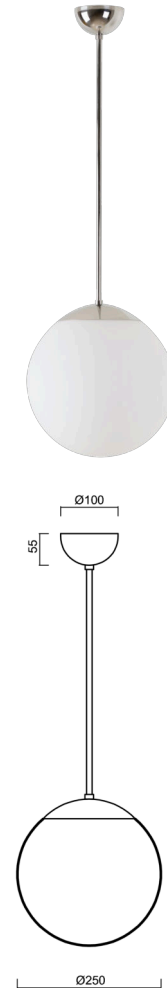

ADRIA P2A

Produktcode: ADR50537

Art: LED-5L06E300Z11/093/L60 NL DALI 4K#

Kurzbeschreibung der leuchte: Edelstahl poliert | LED-Pendelleuchte DALI | TRIPLEX OPAL mundgeblasener Glasschirm | Stangenpendelleuchte 60 cm |

Technische Daten

Arten von leuchten	Dimmbar
Befestigungsart	Anhänger - Stab
Basismaterial	rostfreier Stahl
Schattenmaterial	dreischichtiges Glas TRIPLEX OPAL
Grundfarbe	Polierter Edelstahl
Schattenfarbe	Weiß
Schatten halten	Halter aus Stahl
Montageort	Decke
Breite	250 mm
Länge	250 mm
Höhe	250 mm
Durchmesser	Ø 250 mm
Scharnierlänge	600 mm
Montageloch	keiner
Energieklasse	D
Schlagfestigkeit	IK01
Betriebstemperatur	von -20°C bis +30°C

Elektrische Daten

Energieverbrauch	14 W
Schutz vor Eindringen	IP40
Steckdose	LED modul
Klemme	keiner

Leuchtende Daten

Leuchtenlichtstrom	2090 lm
Lichtstrom der quelle	2380 lm
Chromatizitätstemperatur	4000 K
LED-Lebensdauer L80/B10	100000 Std.
CRI	Ra80
MacAdam	3
Fotobiologische Sicherheit der Leuchte	Risk group 0

Eulum-Daten für Berechnungsprogramme sind unter www.osmont.cz verfügbar.