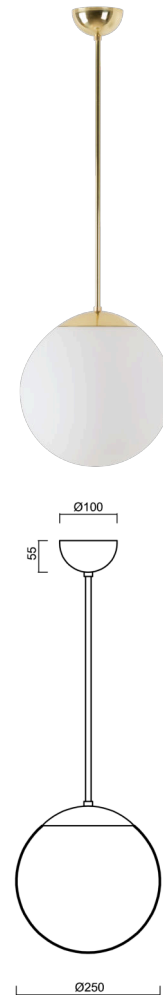

ADRIA P2A

Produktcode: ADR50528

Art: LED-5L06E300Z11/093/L80 MS DALI 4K#

Kurzbeschreibung der leuchte: Messing poliert | LED-Pendelleuchte DALI | TRIPLEX OPAL mundgeblasener Glasschirm | Stangenpendelleuchte 80 cm |

Technische Daten

Arten von leuchten	Dimmbar
Befestigungsart	Anhänger - Stab
Basismaterial	Messing
Schattenmaterial	dreischichtiges Glas TRIPLEX OPAL
Grundfarbe	Messing poliert
Schattenfarbe	Weiß
Schatten halten	Halter aus Stahl
Montageort	Decke
Breite	250 mm
Länge	250 mm
Höhe	250 mm
Durchmesser	Ø 250 mm
Scharnierlänge	800 mm
Montageloch	keiner
Energieklasse	D
Schlagfestigkeit	IK01
Betriebstemperatur	von -20°C bis +30°C

Elektrische Daten

Energieverbrauch	14 W
Schutz vor Eindringen	IP40
Steckdose	LED modul
Klemme	keiner

Leuchtende Daten

Leuchtenlichtstrom	2090 lm
Lichtstrom der quelle	2380 lm
Chromatizitätstemperatur	4000 K
LED-Lebensdauer L80/B10	100000 Std.
CRI	Ra80
MacAdam	3
Fotobiologische Sicherheit der Leuchte	Risk group 0

Eulum-Daten für Berechnungsprogramme sind unter www.osmont.cz verfügbar.