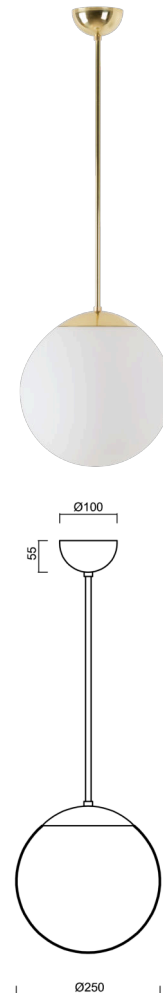

ADRIA P2A

Produktcode: ADR50527

Art: LED-5L06E300Z11/093/L60 MS DALI 4K#

Kurzbeschreibung der leuchte: Messing poliert | LED-Pendelleuchte DALI | TRIPLEX OPAL mundgeblasener Glasschirm | Stangenpendelleuchte 60 cm |

Technische Daten

Arten von leuchten	Dimmbar
Befestigungsart	Anhänger - Stab
Basismaterial	Messing
Schattenmaterial	dreischichtiges Glas TRIPLEX OPAL
Grundfarbe	Messing poliert
Schattenfarbe	Weiß
Schatten halten	Halter aus Stahl
Montageort	Decke
Breite	250 mm
Länge	250 mm
Höhe	250 mm
Durchmesser	Ø 250 mm
Scharnierlänge	600 mm
Montageloch	keiner
Energieklasse	D
Schlagfestigkeit	IK01
Betriebstemperatur	von -20°C bis +30°C

Elektrische Daten

Energieverbrauch	14 W
Schutz vor Eindringen	IP40
Steckdose	LED modul
Klemme	keiner

Leuchtende Daten

Leuchtenlichtstrom	2090 lm
Lichtstrom der quelle	2380 lm
Chromatizitätstemperatur	4000 K
LED-Lebensdauer L80/B10	100000 Std.
CRI	Ra80
MacAdam	3
Fotobiologische Sicherheit der Leuchte	Risk group 0

Eulum-Daten für Berechnungsprogramme sind unter www.osmont.cz verfügbar.