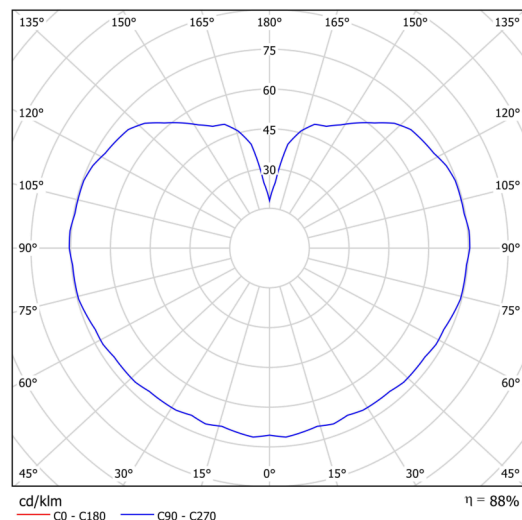

ADRIA P2A

Produktcode: ADR50517

Art: LED-5L06E300Z11/093/L60 C DALI 4K#

Kurzbeschreibung der leuchte: Schwarze Farbe | LED-Pendelleuchte DALI | TRIPLEX OPAL mundgeblasener Glasschirm | Stangenpendelleuchte 60 cm |

Technische Daten

Arten von leuchten	Dimmbar
Befestigungsart	Anhänger - Stab
Basismaterial	Stahl
Schattenmaterial	dreischichtiges Glas TRIPLEX OPAL
Grundfarbe	Schwarz Ral9005
Schattenfarbe	Weiß
Schatten halten	Halter aus Stahl
Montageort	Decke
Breite	250 mm
Länge	250 mm
Höhe	250 mm
Durchmesser	Ø 250 mm
Scharnierlänge	600 mm
Montageloch	keiner
Energieklasse	D
Schlagfestigkeit	IK01
Betriebstemperatur	von -20°C bis +30°C

Elektrische Daten

Energieverbrauch	14 W
Schutz vor Eindringen	IP40
Steckdose	LED modul
Klemme	keiner

Leuchtende Daten

Leuchtenlichtstrom	2090 lm
Lichtstrom der quelle	2380 lm
Chromatizitätstemperatur	4000 K
LED-Lebensdauer L80/B10	100000 Std.
CRI	Ra80
MacAdam	3
Fotobiologische Sicherheit der Leuchte	Risk group 0

Eulum-Daten für Berechnungsprogramme sind unter www.osmont.cz verfügbar.