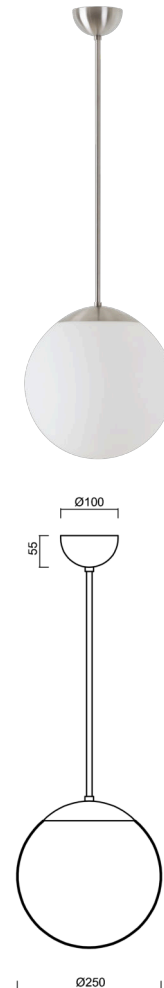

ADRIA P2A

Produktcode: ADR50042

Art: LED-5L06E300Z11/093/L60 NB 3K#

Kurzbeschreibung der leuchte: Edelstahl gebürstet | LED-Pendelleuchte EIN/AUS | TRIPLEX OPAL mundgeblasener Glasschirm | Stangenpendelleuchte 60 cm |

Technische Daten

Arten von leuchten	Klassisch on/off
Befestigungsart	Anhänger - Stab
Basismaterial	rostfreier Stahl
Schattenmaterial	dreischichtiges Glas TRIPLEX OPAL
Grundfarbe	gebürsteter Edelstahl
Schattenfarbe	Weiß
Schatten halten	Halter aus Stahl
Montageort	Decke
Breite	250 mm
Länge	250 mm
Höhe	250 mm
Durchmesser	Ø 250 mm
Scharnierlänge	600 mm
Montageloch	keiner
Energieklasse	D
Schlagfestigkeit	IK01
Betriebstemperatur	von -20°C bis +30°C

Elektrische Daten

Energieverbrauch	14 W
Schutz vor Eindringen	IP40
Steckdose	LED modul
Klemme	keiner

Leuchtende Daten

Leuchtenlichtstrom	2010 lm
Lichtstrom der quelle	2280 lm
Chromatizitätstemperatur	3000 K
LED-Lebensdauer L80/B10	100000 Std.
CRI	Ra80
MacAdam	3
Fotobiologische Sicherheit der Leuchte	Risk group 0

Eulum-Daten für Berechnungsprogramme sind unter www.osmont.cz verfügbar.