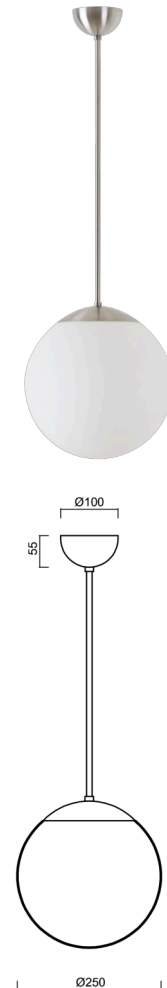

ADRIA P2A

Produktcode: ADR50041

Art: LED-5L06E300Z11/093/L40 NB 3K#

Kurzbeschreibung der leuchte: Edelstahl gebürstet | LED-Pendelleuchte EIN/AUS | TRIPLEX OPAL mundgeblasener Glasschirm | Stangenpendelleuchte 40 cm |

Technische Daten

Arten von leuchten	Klassisch on/off
Befestigungsart	Anhänger - Stab
Basismaterial	rostfreier Stahl
Schattenmaterial	dreischichtiges Glas TRIPLEX OPAL
Grundfarbe	gebürsteter Edelstahl
Schattenfarbe	Weiß
Schatten halten	Halter aus Stahl
Montageort	Decke
Breite	250 mm
Länge	250 mm
Höhe	250 mm
Durchmesser	Ø 250 mm
Scharnierlänge	400 mm
Montageloch	keiner
Energieklasse	D
Schlagfestigkeit	IK01
Betriebstemperatur	von -20°C bis +30°C

Elektrische Daten

Energieverbrauch	14 W
Schutz vor Eindringen	IP40
Steckdose	LED modul
Klemme	keiner

Leuchtende Daten

Leuchtenlichtstrom	2010 lm
Lichtstrom der quelle	2280 lm
Chromatizitätstemperatur	3000 K
LED-Lebensdauer L80/B10	100000 Std.
CRI	Ra80
MacAdam	3
Fotobiologische Sicherheit der Leuchte	Risk group 0

Eulum-Daten für Berechnungsprogramme sind unter www.osmont.cz verfügbar.