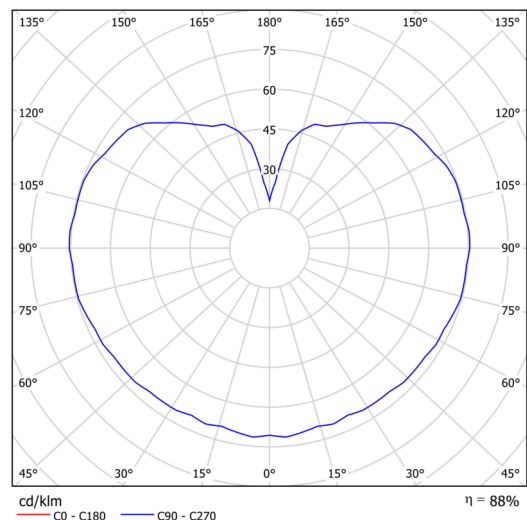

ADRIA P2A

Produktcode: ADR50039

Art: LED-5L06E300Z11/093/L100 NL DALI 3K#

Kurzbeschreibung der leuchte: Edelstahl poliert | LED-Pendelleuchte DALI | TRIPLEX OPAL mundgeblasener Glasschirm | Stangenpendelleuchte 100 cm |

Technische Daten

Arten von leuchten	Dimmbar
Befestigungsart	Anhänger - Stab
Basismaterial	rostfreier Stahl
Schattenmaterial	dreischichtiges Glas TRIPLEX OPAL
Grundfarbe	Polierter Edelstahl
Schattenfarbe	Weiß
Schatten halten	Halter aus Stahl
Montageort	Decke
Breite	250 mm
Länge	250 mm
Höhe	250 mm
Durchmesser	Ø 250 mm
Scharnierlänge	1000 mm
Montageloch	keiner
Energieklasse	D
Schlagfestigkeit	IK01
Betriebstemperatur	von -20°C bis +30°C

Elektrische Daten

Energieverbrauch	14 W
Schutz vor Eindringen	IP40
Steckdose	LED modul
Klemme	keiner

Leuchtende Daten

Leuchtenlichtstrom	2010 lm
Lichtstrom der quelle	2280 lm
Chromatizitätstemperatur	3000 K
LED-Lebensdauer L80/B10	100000 Std.
CRI	Ra80
MacAdam	3
Fotobiologische Sicherheit der Leuchte	Risk group 0

Eulum-Daten für Berechnungsprogramme sind unter www.osmont.cz verfügbar.