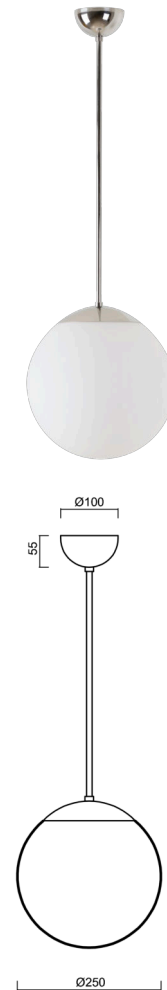

ADRIA P2A

Produktcode: ADR50039

Art: LED-5L06E300Z11/093/L100 NL DALI 3K#

Kurzbeschreibung der leuchte: Edelstahl poliert | LED-Pendelleuchte DALI | TRIPLEX OPAL mundgeblasener Glasschirm | Stangenpendelleuchte 100 cm |

Technische Daten

Arten von leuchten	Dimmbar
Befestigungsart	Anhänger - Stab
Basismaterial	rostfreier Stahl
Schattenmaterial	dreischichtiges Glas TRIPLEX OPAL
Grundfarbe	Polierter Edelstahl
Schattenfarbe	Weiß
Schatten halten	Halter aus Stahl
Montageort	Decke
Breite	250 mm
Länge	250 mm
Höhe	250 mm
Durchmesser	Ø 250 mm
Scharnierlänge	1000 mm
Montageloch	keiner
Energieklasse	D
Schlagfestigkeit	IK01
Betriebstemperatur	von -20°C bis +30°C

Elektrische Daten

Energieverbrauch	14 W
Schutz vor Eindringen	IP40
Steckdose	LED modul
Klemme	keiner

Leuchtende Daten

Leuchtenlichtstrom	2010 lm
Lichtstrom der quelle	2280 lm
Chromatizitätstemperatur	3000 K
LED-Lebensdauer L80/B10	100000 Std.
CRI	Ra80
MacAdam	3
Fotobiologische Sicherheit der Leuchte	Risk group 0

Eulum-Daten für Berechnungsprogramme sind unter www.osmont.cz verfügbar.