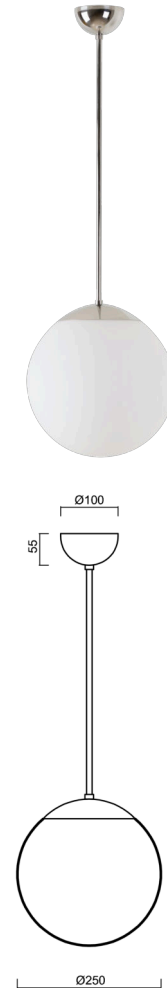

ADRIA P2A

Produktcode: ADR50036

Art: LED-5L06E300Z11/093/L40 NL DALI 3K#

Kurzbeschreibung der leuchte: Edelstahl poliert | LED-Pendelleuchte DALI | TRIPLEX OPAL mundgeblasener Glasschirm | Stangenpendelleuchte 40 cm |

Technische Daten

Arten von leuchten	Dimmbar
Befestigungsart	Anhänger - Stab
Basismaterial	rostfreier Stahl
Schattenmaterial	dreischichtiges Glas TRIPLEX OPAL
Grundfarbe	Polierter Edelstahl
Schattenfarbe	Weiß
Schatten halten	Halter aus Stahl
Montageort	Decke
Breite	250 mm
Länge	250 mm
Höhe	250 mm
Durchmesser	Ø 250 mm
Scharnierlänge	400 mm
Montageloch	keiner
Energieklasse	D
Schlagfestigkeit	IK01
Betriebstemperatur	von -20°C bis +30°C

Elektrische Daten

Energieverbrauch	14 W
Schutz vor Eindringen	IP40
Steckdose	LED modul
Klemme	keiner

Leuchtende Daten

Leuchtenlichtstrom	2010 lm
Lichtstrom der quelle	2280 lm
Chromatizitätstemperatur	3000 K
LED-Lebensdauer L80/B10	100000 Std.
CRI	Ra80
MacAdam	3
Fotobiologische Sicherheit der Leuchte	Risk group 0

Eulum-Daten für Berechnungsprogramme sind unter www.osmont.cz verfügbar.