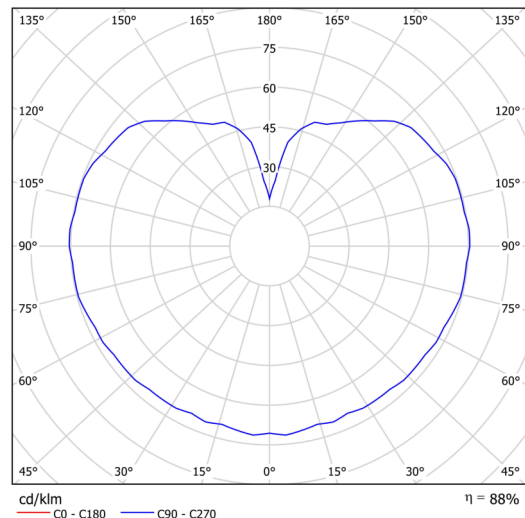

ADRIA P2A

Produktcode: ADR50036

Art: LED-5L06E300Z11/093/L40 NL DALI 3K#

Kurzbeschreibung der leuchte: Edelstahl poliert | LED-Pendelleuchte DALI | TRIPLEX OPAL mundgeblasener Glasschirm | Stangenpendelleuchte 40 cm |

Technische Daten

Arten von leuchten	Dimmbar
Befestigungsart	Anhänger - Stab
Basismaterial	rostfreier Stahl
Schattenmaterial	dreischichtiges Glas TRIPLEX OPAL
Grundfarbe	Polierter Edelstahl
Schattenfarbe	Weiß
Schatten halten	Halter aus Stahl
Montageort	Decke
Breite	250 mm
Länge	250 mm
Höhe	250 mm
Durchmesser	Ø 250 mm
Scharnierlänge	400 mm
Montageloch	keiner
Energieklasse	D
Schlagfestigkeit	IK01
Betriebstemperatur	von -20°C bis +30°C

Elektrische Daten

Energieverbrauch	14 W
Schutz vor Eindringen	IP40
Steckdose	LED modul
Klemme	keiner

Leuchtende Daten

Leuchtenlichtstrom	2010 lm
Lichtstrom der quelle	2280 lm
Chromatizitätstemperatur	3000 K
LED-Lebensdauer L80/B10	100000 Std.
CRI	Ra80
MacAdam	3
Fotobiologische Sicherheit der Leuchte	Risk group 0

Eulum-Daten für Berechnungsprogramme sind unter www.osmont.cz verfügbar.