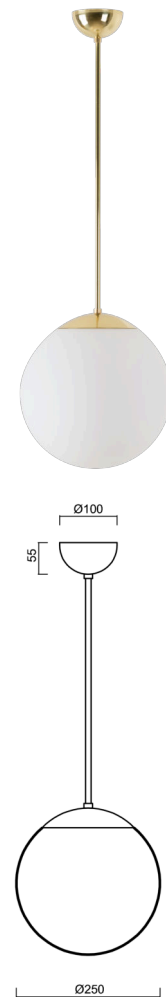

ADRIA P2A

Produktcode: ADR50025

Art: LED-5L06E300Z11/093/L20 MS DALI 3K#

Kurzbeschreibung der leuchte: Messing poliert | LED-Pendelleuchte DALI | TRIPLEX OPAL mundgeblasener Glasschirm | Stangenpendelleuchte 20 cm |

Technische Daten

Arten von leuchten	Dimmbar
Befestigungsart	Anhänger - Stab
Basismaterial	Messing
Schattenmaterial	dreischichtiges Glas TRIPLEX OPAL
Grundfarbe	Messing poliert
Schattenfarbe	Weiß
Schatten halten	Halter aus Stahl
Montageort	Decke
Breite	250 mm
Länge	250 mm
Höhe	250 mm
Durchmesser	Ø 250 mm
Scharnierlänge	200 mm
Montageloch	keiner
Energieklasse	D
Schlagfestigkeit	IK01
Betriebstemperatur	von -20°C bis +30°C

Elektrische Daten

Energieverbrauch	14 W
Schutz vor Eindringen	IP40
Steckdose	LED modul
Klemme	keiner

Leuchtende Daten

Leuchtenlichtstrom	2010 lm
Lichtstrom der quelle	2280 lm
Chromatizitätstemperatur	3000 K
LED-Lebensdauer L80/B10	100000 Std.
CRI	Ra80
MacAdam	3
Fotobiologische Sicherheit der Leuchte	Risk group 0

Eulum-Daten für Berechnungsprogramme sind unter www.osmont.cz verfügbar.