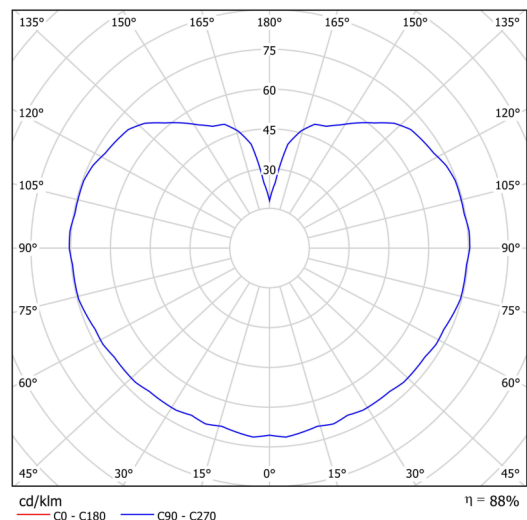

ADRIA P2A

Produktcode: ADR50025

Art: LED-5L06E300Z11/093/L20 MS DALI 3K#

Kurzbeschreibung der leuchte: Messing poliert | LED-Pendelleuchte DALI | TRIPLEX OPAL mundgeblasener Glasschirm | Stangenpendelleuchte 20 cm |

Technische Daten

Arten von leuchten	Dimmbar
Befestigungsart	Anhänger - Stab
Basismaterial	Messing
Schattenmaterial	dreischichtiges Glas TRIPLEX OPAL
Grundfarbe	Messing poliert
Schattenfarbe	Weiß
Schatten halten	Halter aus Stahl
Montageort	Decke
Breite	250 mm
Länge	250 mm
Höhe	250 mm
Durchmesser	Ø 250 mm
Scharnierlänge	200 mm
Montageloch	keiner
Energieklasse	D
Schlagfestigkeit	IK01
Betriebstemperatur	von -20°C bis +30°C

Elektrische Daten

Energieverbrauch	14 W
Schutz vor Eindringen	IP40
Steckdose	LED modul
Klemme	keiner

Leuchtende Daten

Leuchtenlichtstrom	2010 lm
Lichtstrom der quelle	2280 lm
Chromatizitätstemperatur	3000 K
LED-Lebensdauer L80/B10	100000 Std.
CRI	Ra80
MacAdam	3
Fotobiologische Sicherheit der Leuchte	Risk group 0

Eulum-Daten für Berechnungsprogramme sind unter www.osmont.cz verfügbar.