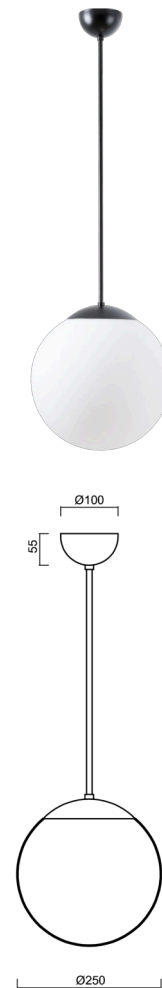

ADRIA P2A

Produktcode: ADR50017

Art: LED-5L06E300Z11/093/L60 C DALI 3K#

Kurzbeschreibung der leuchte: Schwarze Farbe | LED-Pendelleuchte DALI | TRIPLEX OPAL mundgeblasener Glasschirm | Stangenpendelleuchte 60 cm |

Technische Daten

Arten von leuchten	Dimmbar
Befestigungsart	Anhänger - Stab
Basismaterial	Stahl
Schattenmaterial	dreischichtiges Glas TRIPLEX OPAL
Grundfarbe	Schwarz Ral9005
Schattenfarbe	Weiß
Schatten halten	Halter aus Stahl
Montageort	Decke
Breite	250 mm
Länge	250 mm
Höhe	250 mm
Durchmesser	Ø 250 mm
Scharnierlänge	600 mm
Montageloch	keiner
Energieklasse	D
Schlagfestigkeit	IK01
Betriebstemperatur	von -20°C bis +30°C

Elektrische Daten

Energieverbrauch	14 W
Schutz vor Eindringen	IP40
Steckdose	LED modul
Klemme	keiner

Leuchtende Daten

Leuchtenlichtstrom	2010 lm
Lichtstrom der quelle	2280 lm
Chromatizitätstemperatur	3000 K
LED-Lebensdauer L80/B10	100000 Std.
CRI	Ra80
MacAdam	3
Fotobiologische Sicherheit der Leuchte	Risk group 0

Eulum-Daten für Berechnungsprogramme sind unter www.osmont.cz verfügbar.