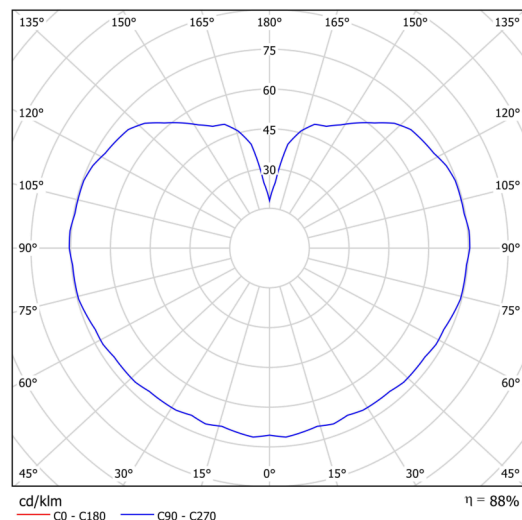

ADRIA P2A

Produktcode: ADR50015

Art: LED-5L06E300Z11/093/L20 C DALI 3K#

Kurzbeschreibung der leuchte: Schwarze Farbe | LED-Pendelleuchte DALI | TRIPLEX OPAL mundgeblasener Glasschirm | Stangenpendelleuchte 20 cm |

Technische Daten

Arten von leuchten	Dimmbar
Befestigungsart	Anhänger - Stab
Basismaterial	Stahl
Schattenmaterial	dreischichtiges Glas TRIPLEX OPAL
Grundfarbe	Schwarz Ral9005
Schattenfarbe	Weiß
Schatten halten	Halter aus Stahl
Montageort	Decke
Breite	250 mm
Länge	250 mm
Höhe	250 mm
Durchmesser	Ø 250 mm
Scharnierlänge	200 mm
Montageloch	keiner
Energieklasse	D
Schlagfestigkeit	IK01
Betriebstemperatur	von -20°C bis +30°C

Elektrische Daten

Energieverbrauch	14 W
Schutz vor Eindringen	IP40
Steckdose	LED modul
Klemme	keiner

Leuchtende Daten

Leuchtenlichtstrom	2010 lm
Lichtstrom der quelle	2280 lm
Chromatizitätstemperatur	3000 K
LED-Lebensdauer L80/B10	100000 Std.
CRI	Ra80
MacAdam	3
Fotobiologische Sicherheit der Leuchte	Risk group 0

Eulum-Daten für Berechnungsprogramme sind unter www.osmont.cz verfügbar.