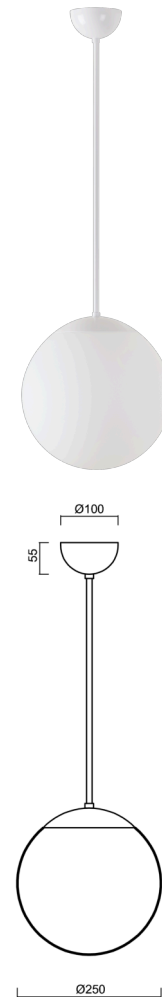

ADRIA P2A

Produktcode: ADR50005

Art: LED-5L06E300Z11/093/L20 B DALI 3K#

Kurzbeschreibung der leuchte: Weiße Farbe | LED-Pendelleuchte DALI | TRIPLEX OPAL mundgeblasener Glasschirm | Stangenpendelleuchte 20 cm |

Technische Daten

Arten von leuchten	Dimmbar
Befestigungsart	Anhänger - Stab
Basismaterial	Stahl
Schattenmaterial	dreischichtiges Glas TRIPLEX OPAL
Grundfarbe	Weiß Ral9003
Schattenfarbe	Weiß
Schatten halten	Halter aus Stahl
Montageort	Decke
Breite	250 mm
Länge	250 mm
Höhe	250 mm
Durchmesser	ø 250 mm
Scharnierlänge	200 mm
Montageloch	keiner
Energieklasse	D
Schlagfestigkeit	IK01
Betriebstemperatur	von -20°C bis +30°C

Elektrische Daten

Energieverbrauch	14 W
Schutz vor Eindringen	IP40
Steckdose	LED modul
Klemme	keiner

Leuchtende Daten

Leuchtenlichtstrom	2010 lm
Lichtstrom der quelle	2280 lm
Chromatizitätstemperatur	3000 K
LED-Lebensdauer L80/B10	100000 Std.
CRI	Ra80
MacAdam	3
Fotobiologische Sicherheit der Leuchte	Risk group 0

Eulum-Daten für Berechnungsprogramme sind unter www.osmont.cz verfügbar.