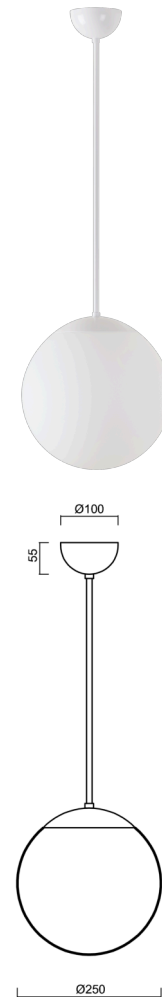

ADRIA P2A

Z11/093/L60 B*

WWW.OSMONT.CZ

ADRIA P2A

Produktcode: ADR40004

Art: Z11/093/L60 B*

Kurzbeschreibung der leuchte: Farbe: Weiß | Pendelleuchte E27 mit Ein/Aus-Funktion | Dreifach-Opalglasschirm, mundgeblasen | Stangenpendelleuchte 60 cm |

Technische Daten

Arten von leuchten	Klassisch on/off
Befestigungsart	Anhänger - Stab
Basismaterial	Stahl
Schattenmaterial	dreischichtiges Glas TRIPLEX OPAL
Grundfarbe	Weiß Ral9003
Schattenfarbe	Weiß
Schatten halten	Halter aus Stahl
Montageort	Decke
Breite	250 mm
Länge	250 mm
Höhe	250 mm
Durchmesser	ø 250 mm
Scharnierlänge	600 mm
Montageloch	keiner
Schlagfestigkeit	IK01
Betriebstemperatur	von -20°C bis +30°C

Elektrische Daten

Energieverbrauch	25 W
Schutz vor Eindringen	IP40
Steckdose	E27
Klemme	keiner

Leuchtende Daten

Fotobiologische Sicherheit der Leuchte	Risk group 0
--	--------------

Eulum-Daten für Berechnungsprogramme sind unter www.osmont.cz verfügbar.