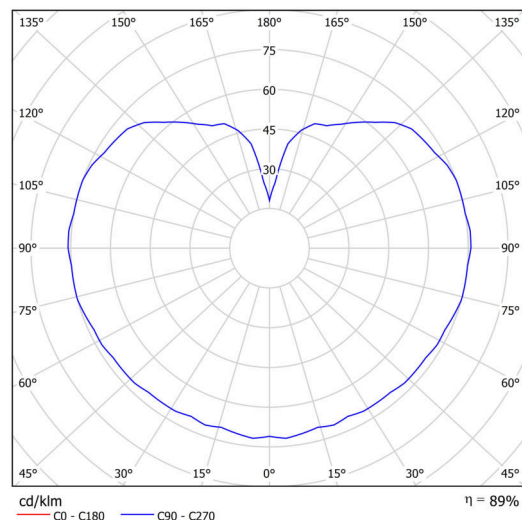

ADRIA P2

Produktcode: ADR52923

Art: Z11/094/a3 C*

Kurzbeschreibung der leuchte: Schwarze Farbel
Pendelleuchte E27 Leuchte EIN/AUS | TRIPLEX OPAL
mundgeblasener Glasschirm | Stabpendel 60 cm |

Technisch

Arten von leuchten	Klassisch on/off
Befestigungsart	Anhänger - Stab
Basismaterial	Stahl
Schattenmaterial	dreischichtiges Glas TRIPLEX OPAL
Grundfarbe	Schwarz Ral9005
Schattenfarbe	Weiß
Schatten halten	Halter aus Stahl
Montageort	Decke
Breite	300 mm
Länge	300 mm
Höhe	300 mm
Durchmesser	ø 300 mm
Scharnierlänge	600 mm
Montageloch	keiner
Kabeldurchgang	keiner
Schlagfestigkeit	IK01
Betriebstemperatur	von -20°C bis +30°C

Elektrisch

Spannungstyp	AC
Wechselstrom Spannung	220 - 240 V
Energieverbrauch	25 W
Schutz vor Eindringen	IP40
Steckdose	E27
Klemme	keiner

Leuchtend

Fotobiologische Sicherheit der Leuchte	Risk group 0

Eulum-Daten für Berechnungsprogramme sind unter www.osmont.cz verfügbar.