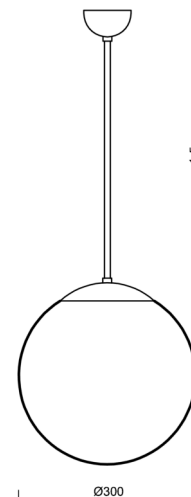

ADRIA P2

Produktcode: ADR52923

Art: Z11/094/a3 C*

Kurzbeschreibung der leuchte: Schwarze Farbel
Pendelleuchte E27 Leuchte EIN/AUS | TRIPLEX OPAL
mundgeblasener Glasschirm | Stabpendel 60 cm |

Technisch

Arten von leuchten	Klassisch on/off
Befestigungsart	Anhänger - Stab
Basismaterial	Stahl
Schattenmaterial	dreischichtiges Glas TRIPLEX OPAL
Grundfarbe	Schwarz Ral9005
Schattenfarbe	Weiß
Schatten halten	Halter aus Stahl
Montageort	Decke
Breite	300 mm
Länge	300 mm
Höhe	300 mm
Durchmesser	ø 300 mm
Scharnierlänge	600 mm
Montageloch	keiner
Kabeldurchgang	keiner
Schlagfestigkeit	IK01
Betriebstemperatur	von -20°C bis +30°C

Elektrisch

Spannungstyp	AC
Wechselstrom Spannung	220 - 240 V
Energieverbrauch	25 W
Schutz vor Eindringen	IP40
Steckdose	E27
Klemme	keiner

Leuchtend

Fotobiologische Sicherheit der Leuchte	Risk group 0

Eulum-Daten für Berechnungsprogramme sind unter www.osmont.cz verfügbar.