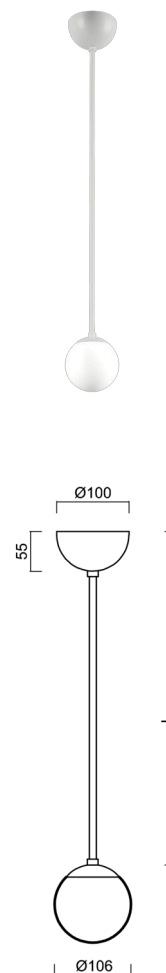

ADRIA P1A

Produktcode: ADR50921

Art: LED-1L77E500Z11/090/L60 B 4K#

Kurzbeschreibung der leuchte: Farbe: Weiß | LED-
Pendelleuchte EIN/AUS | Dreifach-Opalglasschirm, mundgeblasen
| Stangenpendelleuchte 60 cm |

Technische Daten

Arten von leuchten	Klassisch on/off
Befestigungsart	Anhänger - Stab
Basismaterial	Stahl
Schattenmaterial	dreischichtiges Glas TRIPLEX OPAL
Grundfarbe	Weiß Ral9003
Schattenfarbe	Weiß
Schatten halten	Halter aus Stahl
Montageort	Decke
Breite	106 mm
Länge	106 mm
Höhe	106 mm
Durchmesser	ø 106 mm
Scharnierlänge	600 mm
Montageloch	keiner
Energieklasse	D
Schlagfestigkeit	IK01
Betriebstemperatur	von -20°C bis +30°C

Elektrische Daten

Energieverbrauch	3 W
Schutz vor Eindringen	IP40
Steckdose	LED modul
Klemme	keiner

Leuchtende Daten

Leuchtenlichtstrom	460 lm
Lichtstrom der quelle	520 lm
Chromatizitätstemperatur	4000 K
LED-Lebensdauer L80/B10	100000 Std.
CRI	Ra80
MacAdam	3
Fotobiologische Sicherheit der Leuchte	Risk group 0

Eulum-Daten für Berechnungsprogramme sind unter www.osmont.cz verfügbar.