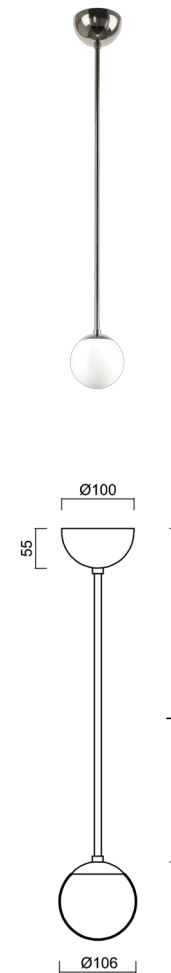

ADRIA P1A

Produktcode: ADR50434

Art: LED-1L77E500Z11/090/L20 NL 3K#

Kurzbeschreibung der leuchte: Edelstahl poliert | LED-Pendelleuchte EIN/AUS | TRIPLEX OPAL mundgeblasener Glasschirm | Stangenpendelleuchte 20 cm |

Technische Daten

Arten von leuchten	Klassisch on/off
Befestigungsart	Anhänger - Stab
Basismaterial	rostfreier Stahl
Schattenmaterial	dreischichtiges Glas TRIPLEX OPAL
Grundfarbe	Polierter Edelstahl
Schattenfarbe	Weiß
Schatten halten	Halter aus Stahl
Montageort	Decke
Breite	106 mm
Länge	106 mm
Höhe	106 mm
Durchmesser	Ø 106 mm
Scharnierlänge	200 mm
Montageloch	keiner
Energieklasse	D
Schlagfestigkeit	IK01
Betriebstemperatur	von -20°C bis +30°C

Elektrische Daten

Energieverbrauch	3 W
Schutz vor Eindringen	IP40
Steckdose	LED modul
Klemme	keiner

Leuchtende Daten

Leuchtenlichtstrom	440 lm
Lichtstrom der quelle	500 lm
Chromatizitätstemperatur	3000 K
LED-Lebensdauer L80/B10	100000 Std.
CRI	Ra80
MacAdam	3
Fotobiologische Sicherheit der Leuchte	Risk group 0

Eulum-Daten für Berechnungsprogramme sind unter www.osmont.cz verfügbar.