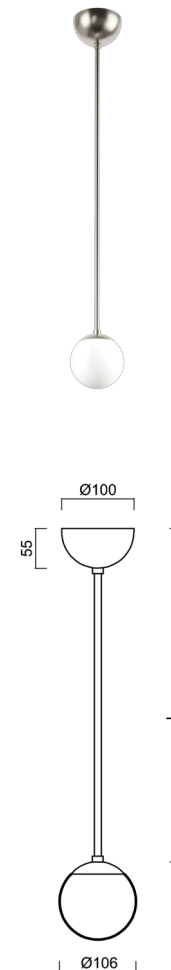

ADRIA P1A

Produktcode: ADR40163

Art: Z11/090/L80 NB*

Kurzbeschreibung der leuchte: Edelstahl gebürstet |
Pendelleuchte E27 EIN/AUS | TRIPLEX OPAL mundgeblasener
Glasschirm | Stangenpendelleuchte 80 cm |

Technische Daten

Arten von leuchten	Klassisch on/off
Befestigungsart	Anhänger - Stab
Basismaterial	rostfreier Stahl
Schattenmaterial	dreischichtiges Glas TRIPLEX OPAL
Grundfarbe	gebürsteter Edelstahl
Schattenfarbe	Weiß
Schatten halten	Halter aus Stahl
Montageort	Decke
Breite	106 mm
Länge	106 mm
Höhe	106 mm
Durchmesser	Ø 106 mm
Scharnierlänge	800 mm
Montageloch	keiner
Schlagfestigkeit	IK01
Betriebstemperatur	von -20°C bis +30°C

Elektrische Daten

Energieverbrauch	5 W
Schutz vor Eindringen	IP40
Steckdose	E27
Klemme	keiner

Leuchtende Daten

Fotobiologische Sicherheit der Leuchte	Risk group 0

Eulum-Daten für Berechnungsprogramme sind unter www.osmont.cz verfügbar.