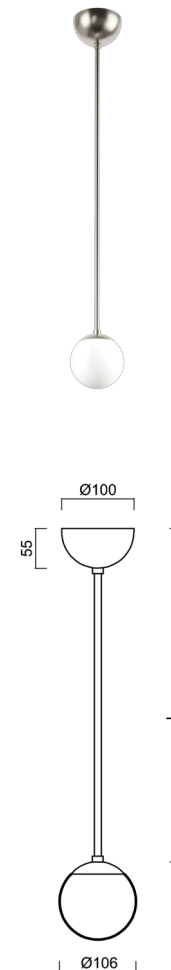

ADRIA P1A

Produktcode: ADR40160

Art: Z11/090/L20 NB*

Kurzbeschreibung der leuchte: Edelstahl gebürstet |
Pendelleuchte E27 EIN/AUS | TRIPLEX OPAL mundgeblasener
Glasschirm | Stangenpendelleuchte 20 cm |

Technische Daten

Arten von leuchten	Klassisch on/off
Befestigungsart	Anhänger - Stab
Basismaterial	rostfreier Stahl
Schattenmaterial	dreischichtiges Glas TRIPLEX OPAL
Grundfarbe	gebürsteter Edelstahl
Schattenfarbe	Weiß
Schatten halten	Halter aus Stahl
Montageort	Decke
Breite	106 mm
Länge	106 mm
Höhe	106 mm
Durchmesser	ø 106 mm
Scharnierlänge	200 mm
Montageloch	keiner
Schlagfestigkeit	IK01
Betriebstemperatur	von -20°C bis +30°C

Elektrische Daten

Energieverbrauch	5 W
Schutz vor Eindringen	IP40
Steckdose	E27
Klemme	keiner

Leuchtende Daten

Fotobiologische Sicherheit der Leuchte	Risk group 0

Eulum-Daten für Berechnungsprogramme sind unter www.osmont.cz verfügbar.