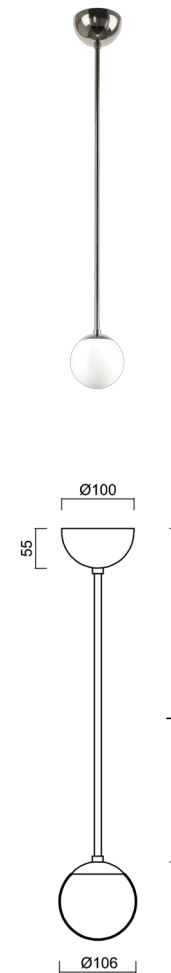

ADRIA P1A

Z11/090/L80 NL*

WWW.OSMONT.CZ

ADRIA P1A

Produktcode: ADR40158

Art: Z11/090/L80 NL*

Kurzbeschreibung der leuchte: Edelstahl poliert |
 Pendelleuchte E27 EIN/AUS | TRIPLEX OPAL mundgeblasener
 Glasschirm | Stangenpendelleuchte 80 cm |

Technische Daten

Arten von leuchten	Klassisch on/off
Befestigungsart	Anhänger - Stab
Basismaterial	rostfreier Stahl
Schattenmaterial	dreischichtiges Glas TRIPLEX OPAL
Grundfarbe	Polierter Edelstahl
Schattenfarbe	Weiß
Schatten halten	Halter aus Stahl
Montageort	Decke
Breite	106 mm
Länge	106 mm
Höhe	106 mm
Durchmesser	Ø 106 mm
Scharnierlänge	800 mm
Montageloch	keiner
Schlagfestigkeit	IK01
Betriebstemperatur	von -20°C bis +30°C

Elektrische Daten

Energieverbrauch	5 W
Schutz vor Eindringen	IP40
Steckdose	E27
Klemme	keiner

Leuchtende Daten

Fotobiologische Sicherheit der Leuchte	Risk group 0
--	--------------

Eulum-Daten für Berechnungsprogramme sind unter www.osmont.cz verfügbar.