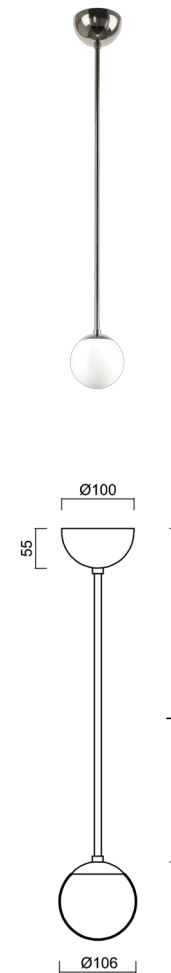

ADRIA P1A

Produktcode: ADR40157

Art: Z11/090/L60 NL*

Kurzbeschreibung der leuchte: Edelstahl poliert |
Pendelleuchte E27 EIN/AUS | TRIPLEX OPAL mundgeblasener
Glasschirm | Stangenpendelleuchte 60 cm |

Technische Daten

Arten von leuchten	Klassisch on/off
Befestigungsart	Anhänger - Stab
Basismaterial	rostfreier Stahl
Schattenmaterial	dreischichtiges Glas TRIPLEX OPAL
Grundfarbe	Polierter Edelstahl
Schattenfarbe	Weiß
Schatten halten	Halter aus Stahl
Montageort	Decke
Breite	106 mm
Länge	106 mm
Höhe	106 mm
Durchmesser	ø 106 mm
Scharnierlänge	600 mm
Montageloch	keiner
Schlagfestigkeit	IK01
Betriebstemperatur	von -20°C bis +30°C

Elektrische Daten

Energieverbrauch	5 W
Schutz vor Eindringen	IP40
Steckdose	E27
Klemme	keiner

Leuchtende Daten

Fotobiologische Sicherheit der Leuchte	Risk group 0

Eulum-Daten für Berechnungsprogramme sind unter www.osmont.cz verfügbar.