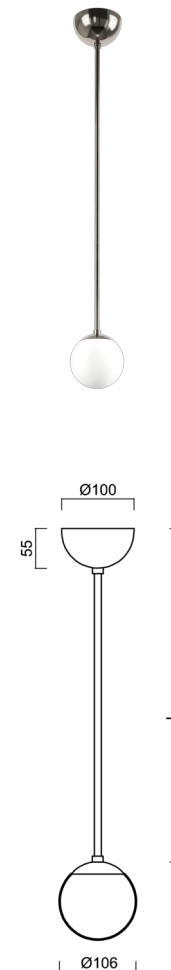

ADRIA P1A

Produktcode: ADR40156

Art: Z11/090/L40 NL*

Kurzbeschreibung der leuchte: Edelstahl poliert |
Pendelleuchte E27 EIN/AUS | TRIPLEX OPAL mundgeblasener
Glasschirm | Stangenpendelleuchte 40 cm |

Technische Daten

Arten von leuchten	Klassisch on/off
Befestigungsart	Anhänger - Stab
Basismaterial	rostfreier Stahl
Schattenmaterial	dreischichtiges Glas TRIPLEX OPAL
Grundfarbe	Polierter Edelstahl
Schattenfarbe	Weiß
Schatten halten	Halter aus Stahl
Montageort	Decke
Breite	106 mm
Länge	106 mm
Höhe	106 mm
Durchmesser	ø 106 mm
Scharnierlänge	400 mm
Montageloch	keiner
Schlagfestigkeit	IK01
Betriebstemperatur	von -20°C bis +30°C

Elektrische Daten

Energieverbrauch	5 W
Schutz vor Eindringen	IP40
Steckdose	E27
Klemme	keiner

Leuchtende Daten

Fotobiologische Sicherheit der Leuchte	Risk group 0

Eulum-Daten für Berechnungsprogramme sind unter www.osmont.cz verfügbar.