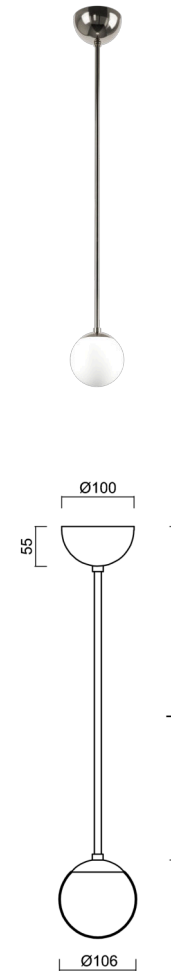

ADRIA P1A

Z11/090/L20 NL*

WWW.OSMONT.CZ

ADRIA P1A

Produktcode: ADR40155

Art: Z11/090/L20 NL*

Kurzbeschreibung der leuchte: Edelstahl poliert |
 Pendelleuchte E27 EIN/AUS | TRIPLEX OPAL mundgeblasener
 Glasschirm | Stangenpendelleuchte 20 cm |

Technische Daten

Arten von leuchten	Klassisch on/off
Befestigungsart	Anhänger - Stab
Basismaterial	rostfreier Stahl
Schattenmaterial	dreischichtiges Glas TRIPLEX OPAL
Grundfarbe	Polierter Edelstahl
Schattenfarbe	Weiß
Schatten halten	Halter aus Stahl
Montageort	Decke
Breite	106 mm
Länge	106 mm
Höhe	106 mm
Durchmesser	ø 106 mm
Scharnierlänge	200 mm
Montageloch	keiner
Schlagfestigkeit	IK01
Betriebstemperatur	von -20°C bis +30°C

Elektrische Daten

Energieverbrauch	5 W
Schutz vor Eindringen	IP40
Steckdose	E27
Klemme	keiner

Leuchtende Daten

Fotobiologische Sicherheit der Leuchte	Risk group 0
--	--------------

Eulum-Daten für Berechnungsprogramme sind unter www.osmont.cz verfügbar.