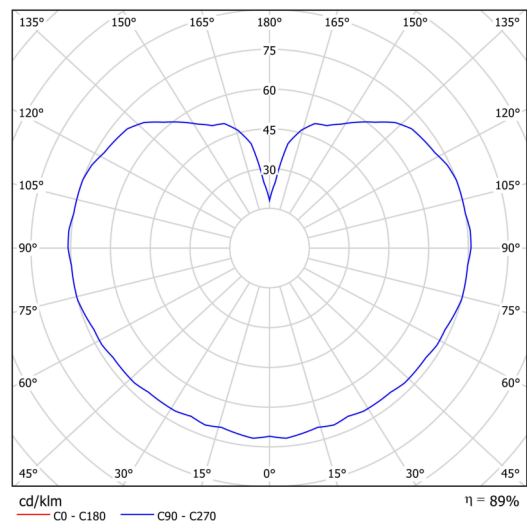

Technische Daten

Arten von leuchten	Klassisch on/off
Befestigungsart	Anhänger - Stab
Basismaterial	rostfreier Stahl
Schattenmaterial	dreischichtiges Glas TRIPLEX OPAL
Grundfarbe	Polierter Edelstahl
Schattenfarbe	Weiß
Schatten halten	Halter aus Stahl
Montageort	Decke
Breite	106 mm
Länge	106 mm
Höhe	106 mm
Durchmesser	ø 106 mm
Scharnierlänge	200 mm
Montageloch	keiner
Schlagfestigkeit	IK01
Betriebstemperatur	von -20°C bis +30°C

Elektrische Daten

Energieverbrauch	5 W
Schutz vor Eindringen	IP40
Steckdose	E27
Klemme	keiner

Leuchtende Daten

Fotobiologische Sicherheit der Leuchte	Risk group 0
--	--------------

Eulum-Daten für Berechnungsprogramme sind unter www.osmont.cz verfügbar.