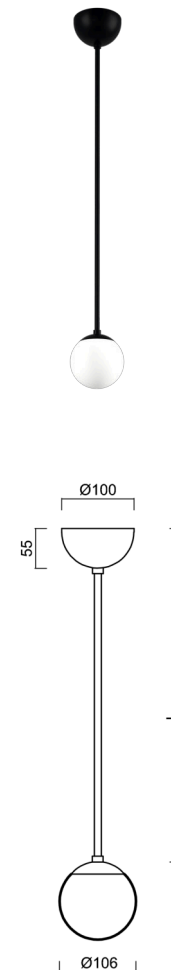

ADRIA P1A

Produktcode: ADR40147

Art: Z11/090/L60 C*

Kurzbeschreibung der leuchte: Farbe: Schwarz | Pendelleuchte E27 mit Ein/Aus-Funktion | Dreifach-Opalglasschirm, mundgeblasen | Stangenpendelleuchte 60 cm |

Technische Daten

Arten von leuchten	Klassisch on/off
Befestigungsart	Anhänger - Stab
Basismaterial	Stahl
Schattenmaterial	dreischichtiges Glas TRIPLEX OPAL
Grundfarbe	Schwarz Ral9005
Schattenfarbe	Weiß
Schatten halten	Halter aus Stahl
Montageort	Decke
Breite	106 mm
Länge	106 mm
Höhe	106 mm
Durchmesser	Ø 106 mm
Scharnierlänge	600 mm
Montageloch	keiner
Schlagfestigkeit	IK01
Betriebstemperatur	von -20°C bis +30°C

Elektrische Daten

Energieverbrauch	5 W
Schutz vor Eindringen	IP40
Steckdose	E27
Klemme	keiner

Leuchtende Daten

Fotobiologische Sicherheit der Leuchte	Risk group 0

Eulum-Daten für Berechnungsprogramme sind unter www.osmont.cz verfügbar.