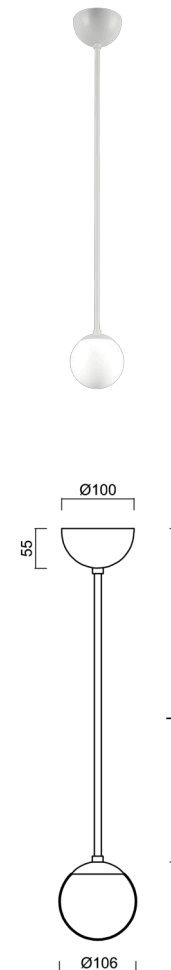

ADRIA P1A

Z11/090/L60 B*

WWW.OSMONT.CZ

ADRIA P1A

Produktcode: ADR40142

Art: Z11/090/L60 B*

Kurzbeschreibung der leuchte: Farbe: Weiß | Pendelleuchte E27 mit Ein/Aus-Funktion | Dreifach-Opalglasschirm, mundgeblasen | Stangenpendelleuchte 60 cm |

Technische Daten

Arten von leuchten	Klassisch on/off
Befestigungsart	Anhänger - Stab
Basismaterial	Stahl
Schattenmaterial	dreischichtiges Glas TRIPLEX OPAL
Grundfarbe	Weiß Ral9003
Schattenfarbe	Weiß
Schatten halten	Halter aus Stahl
Montageort	Decke
Breite	106 mm
Länge	106 mm
Höhe	106 mm
Durchmesser	ø 106 mm
Scharnierlänge	600 mm
Montageloch	keiner
Schlagfestigkeit	IK01
Betriebstemperatur	von -20°C bis +30°C

Elektrische Daten

Energieverbrauch	5 W
Schutz vor Eindringen	IP40
Steckdose	E27
Klemme	keiner

Leuchtende Daten

Fotobiologische Sicherheit der Leuchte	Risk group 0
--	--------------

Eulum-Daten für Berechnungsprogramme sind unter www.osmont.cz verfügbar.