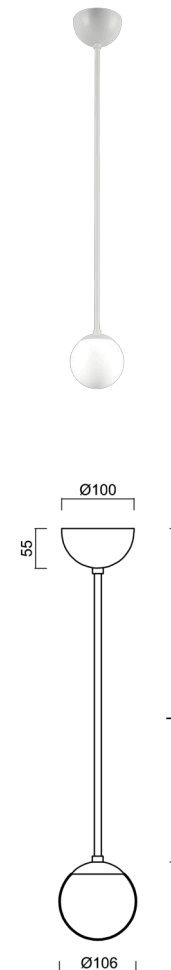

ADRIA P1A

Z11/090/L20 B*

WWW.OSMONT.CZ

ADRIA P1A

Produktcode: ADR40140

Art: Z11/090/L20 B*

Kurzbeschreibung der leuchte: Farbe: Weiß | Pendelleuchte E27 mit Ein/Aus-Funktion | Dreifach-Opalglasschirm, mundgeblasen | Stangenpendelleuchte 20 cm |

Technische Daten

Arten von leuchten	Klassisch on/off
Befestigungsart	Anhänger - Stab
Basismaterial	Stahl
Schattenmaterial	dreischichtiges Glas TRIPLEX OPAL
Grundfarbe	Weiß Ral9003
Schattenfarbe	Weiß
Schatten halten	Halter aus Stahl
Montageort	Decke
Breite	106 mm
Länge	106 mm
Höhe	106 mm
Durchmesser	ø 106 mm
Scharnierlänge	200 mm
Montageloch	keiner
Schlagfestigkeit	IK01
Betriebstemperatur	von -20°C bis +30°C

Elektrische Daten

Energieverbrauch	5 W
Schutz vor Eindringen	IP40
Steckdose	E27
Klemme	keiner

Leuchtende Daten

Fotobiologische Sicherheit der Leuchte	Risk group 0
--	--------------

Eulum-Daten für Berechnungsprogramme sind unter www.osmont.cz verfügbar.