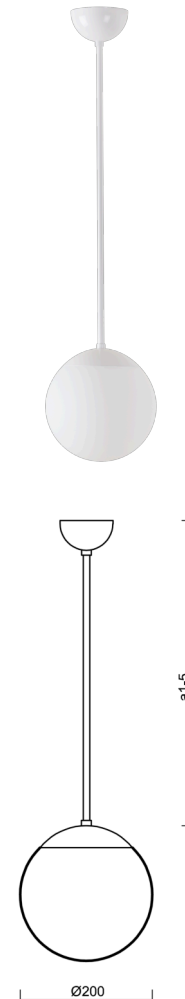

## ADRIA P1

---

LED-5L05E500Z11/092/a1 B DALI 4K#

[WWW.OSMONT.CZ](http://WWW.OSMONT.CZ)

# ADRIA P1

Produktcode: ADR70940

Art: LED-5L05E500Z11/092/a1 B DALI 4K#

Kurzbeschreibung der leuchte: Weiße LED-Pendelleuchte DALI und Glasschirm TRIPLEX OPAL

## Technisch

Arten von leuchten	Dimmbar
Befestigungsart	Anhänger - Stab
Basismaterial	Stahl
Schattenmaterial	dreischichtiges Glas TRIPLEX OPAL
Grundfarbe	Weiß Ral9003
Schattenfarbe	Weiß
Schatten halten	Halter aus Stahl
Montageort	Decke
Breite	200 mm
Länge	200 mm
Höhe	200 mm
Durchmesser	ø 200 mm
Scharnierlänge	200 mm
Montageloch	keiner
Kabeldurchgang	keiner
Energieklasse	D
Schlagfestigkeit	IK01
Betriebstemperatur	von -20°C bis +30°C