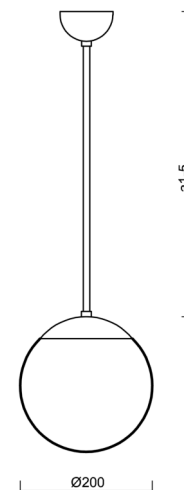

## ADRIA P1

---

LED-5L05E500Z11/092/a1 C DALI 3K#

[WWW.OSMONT.CZ](http://WWW.OSMONT.CZ)

# ADRIA P1

Produktcode: ADR70445

Art: LED-5L05E500Z11/092/a1 C DALI 3K#

Kurzbeschreibung der leuchte: Schwarze LED-Pendelleuchte DALI und Glasschirm TRIPLEX OPAL

## Technisch

Arten von leuchten	Dimmbar
Befestigungsart	Anhänger - Stab
Basismaterial	Stahl
Schattenmaterial	dreischichtiges Glas TRIPLEX OPAL
Grundfarbe	Schwarz Ral9005
Schattenfarbe	Weiß
Schatten halten	Halter aus Stahl
Montageort	Decke
Breite	200 mm
Länge	200 mm
Höhe	200 mm
Durchmesser	ø 200 mm
Scharnierlänge	200 mm
Montageloch	keiner
Kabeldurchgang	keiner
Energieklasse	D
Schlagfestigkeit	IK01