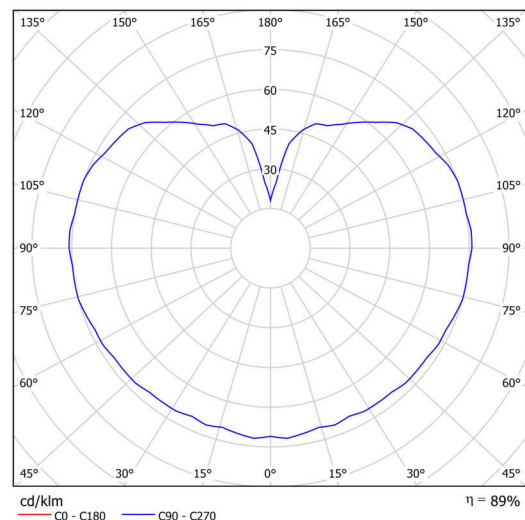

Technisch

Arten von leuchten	Klassisch on/off
Befestigungsart	Anhänger - Stab
Basismaterial	Stahl
Schattenmaterial	dreischichtiges Glas TRIPLEX OPAL
Grundfarbe	Schwarz Ral9005
Schattenfarbe	Weiß
Schatten halten	Halter aus Stahl
Montageort	Decke
Breite	200 mm
Länge	200 mm
Höhe	200 mm
Durchmesser	ø 200 mm
Scharnierlänge	1000 mm
Montageloch	keiner
Kabeldurchgang	keiner
Energieklasse	D
Schlagfestigkeit	IK01
Betriebstemperatur	von -20°C bis +30°C

Leuchtend

Leuchtenlichtstrom	1080 lm
Lichtstrom der quelle	1230 lm
Leuchteneffizienz	135 lm/W
Temperature	3000 K
LED-Lebensdauer L80/B10	100000 Std.
CRI	Ra80
MacAdam	3
Fotobiologische Sicherheit der Leuchte	Risk group 0