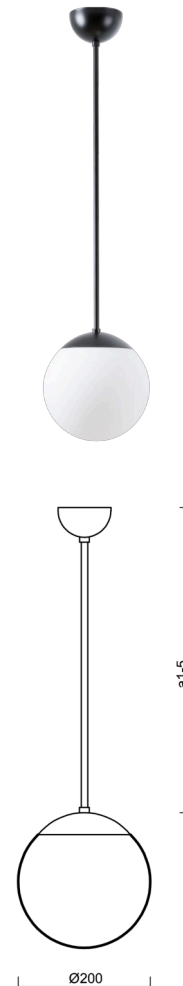

ADRIA P1

LED-5L05E500Z11/092/a5 C 3K#

WWW.OSMONT.CZ

ADRIA P1

Produktcode: ADR61274

Art: LED-5L05E500Z11/092/a5 C 3K#

Kurzbeschreibung der leuchte: Schwarze Farbel
 Pendelleuchte LED-Leuchte EIN/AUS | TRIPLEX OPAL
 mundgeblasener Glasschirm| Stabpendel 100 cm |

Technisch

Arten von leuchten	Klassisch on/off
Befestigungsart	Anhänger - Stab
Basismaterial	Stahl
Schattenmaterial	dreischichtiges Glas TRIPLEX OPAL
Grundfarbe	Schwarz Ral9005
Schattenfarbe	Weiß
Schatten halten	Halter aus Stahl
Montageort	Decke
Breite	200 mm
Länge	200 mm
Höhe	200 mm
Durchmesser	ø 200 mm
Scharnierlänge	1000 mm
Montageloch	keiner
Kabeldurchgang	keiner
Energieklasse	D
Schlagfestigkeit	IK01
Betriebstemperatur	von -20°C bis +30°C

Elektrisch

Energieverbrauch	8 W
Schutz vor Eindringen	IP40
Steckdose	LED modul
Klemme	keiner
Anzahl der Leuchte pro Spannungssicherung B10A	50 Stck
Anzahl der Leuchte pro Spannungssicherung B16A	78 Stck
Anzahl der Leuchte pro Spannungssicherung C10A	84 Stck
Anzahl der Leuchte pro Spannungssicherung C16A	130 Stck