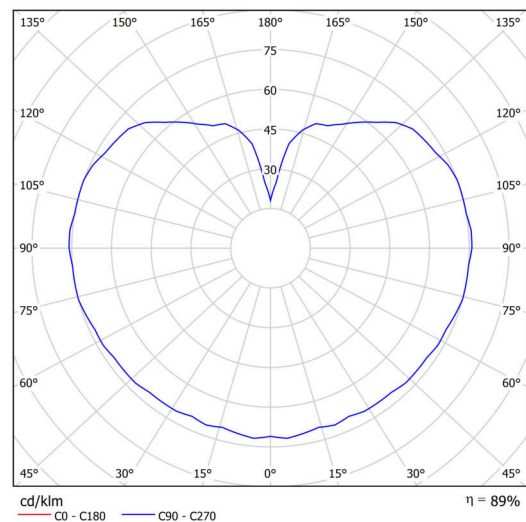

Leuchtend

Leuchtenlichtstrom	1130 lm
Lichtstrom der quelle	1280 lm
Leuchteneffizienz	141 lm/W
Temperature	4000 K
LED-Lebensdauer L80/B10	100000 Std.
CRI	Ra80
MacAdam	3
Fotobiologische Sicherheit der Leuchte	Risk group 0