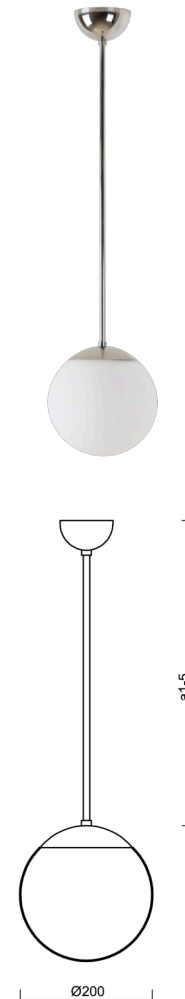

## ADRIA P1

---

LED-5L05E500Z11/092/a5 NL 4K#

[WWW.OSMONT.CZ](http://WWW.OSMONT.CZ)

# ADRIA P1

Produktcode: ADR60529

Art: LED-5L05E500Z11/092/a5 NL 4K#

Kurzbeschreibung der leuchte: LED-Pendelleuchte ON/OFF aus poliertem Edelstahl und Glasschirm TRIPLEX OPAL.

## Technisch

Arten von leuchten	Klassisch on/off
Befestigungsart	Anhänger - Stab
Basismaterial	rostfreier Stahl
Schattenmaterial	dreischichtiges Glas TRIPLEX OPAL
Grundfarbe	Polierter Edelstahl
Schattenfarbe	Weiß
Schatten halten	Halter aus Stahl
Montageort	Decke
Breite	200 mm
Länge	200 mm
Höhe	200 mm
Durchmesser	ø 200 mm
Scharnierlänge	1000 mm
Montageloch	keiner
Kabeldurchgang	keiner
Energieklasse	D
Schlagfestigkeit	IK01
Betriebstemperatur	von -20°C bis +30°C