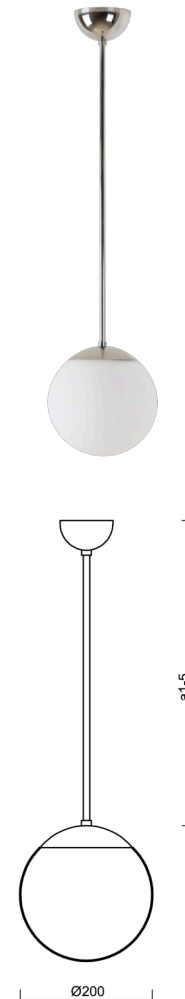

## ADRIA P1

---

LED-5L05E500Z11/092/a4 NL 4K#

[WWW.OSMONT.CZ](http://WWW.OSMONT.CZ)

# ADRIA P1

Produktcode: ADR60528

Art: LED-5L05E500Z11/092/a4 NL 4K#

Kurzbeschreibung der leuchte: LED-Pendelleuchte ON/OFF aus poliertem Edelstahl und Glasschirm TRIPLEX OPAL.

## Technisch

Arten von leuchten	Klassisch on/off
Befestigungsart	Anhänger - Stab
Basismaterial	rostfreier Stahl
Schattenmaterial	dreischichtiges Glas TRIPLEX OPAL
Grundfarbe	Polierter Edelstahl
Schattenfarbe	Weiß
Schatten halten	Halter aus Stahl
Montageort	Decke
Breite	200 mm
Länge	200 mm
Höhe	200 mm
Durchmesser	ø 200 mm
Scharnierlänge	800 mm
Montageloch	keiner
Kabeldurchgang	keiner
Energieklasse	D
Schlagfestigkeit	IK01
Betriebstemperatur	von -20°C bis +30°C

## Lampenschirm

Produktcode	Name	Farbe	Beschreibung	Bild	Zeichnung
20038	092	Weiß		