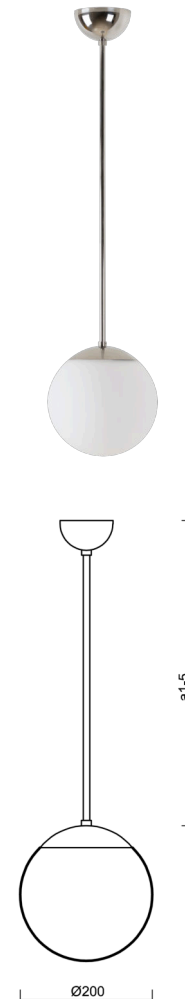

ADRIA P1

Produktcode: ADR45034

Art: Z11/092/a5 NL*

Kurzbeschreibung der leuchte: Edelstahl polierte Oberfläche | Pendelleuchte E27 Leuchte EIN/AUS | TRIPLEX OPAL mundgeblasener Glasschirm | Stabpendel 100 cm |

Technisch

Arten von leuchten	Klassisch on/off
Befestigungsart	Anhänger - Stab
Basismaterial	rostfreier Stahl
Schattenmaterial	dreischichtiges Glas TRIPLEX OPAL
Grundfarbe	Polierter Edelstahl
Schattenfarbe	Weiß
Schatten halten	Halter aus Stahl
Montageort	Decke
Breite	200 mm
Länge	200 mm
Höhe	200 mm
Durchmesser	Ø 200 mm
Scharnierlänge	1000 mm
Montageloch	keiner
Kabeldurchgang	keiner
Schlagfestigkeit	IK01
Betriebstemperatur	von -20°C bis +30°C

Elektrisch

Spannungstyp	AC
Wechselstrom Spannung	220 - 240 V
Energieverbrauch	25 W
Schutz vor Eindringen	IP40
Steckdose	E27
Klemme	keiner

Leuchtend

Fotobiologische Sicherheit der Leuchte	Risk group 0

Eulum-Daten für Berechnungsprogramme sind unter www.osmont.cz verfügbar.