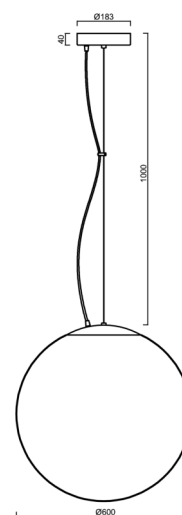

ADRIA L5 HP

LED-5L08E1050ZL11/099/L100 B DALI 3K##

WWW.OSMONT.CZ

ADRIA L5 HP

Produktcode: ADR62192

Art: LED-5L08E1050ZL11/099/L100 B DALI 3K##

Kurzbeschreibung der Leuchte: Weiß Farbe | LED-Pendelleuchte mit hoher Leistung DALI | TRIPLEX OPAL mundgeblasener Glasschirm | Stahlseile Anhänger (mit Zuleitung) 100 cm |

Technisch

Arten von Leuchten	Dimmbar
Befestigungsart	Aufgehängt - Draht
Basismaterial	Stahl
Schattenmaterial	dreischichtiges Glas TRIPLEX OPAL
Grundfarbe	Weiß Ral9003
Schattenfarbe	Weiß
Schatten halten	Halter aus Stahl
Montageort	Decke
Breite	600 mm
Länge	600 mm
Höhe	600 mm
Durchmesser	Ø 600 mm
Scharnierlänge	1000 mm
Montageloch	3xØ5mm
Kabeldurchgang	2xØ16mm
Energieklasse	D
Schlagfestigkeit	IK01
Betriebstemperatur	von -20°C bis +30°C

Elektrisch

Energieverbrauch	65 W
Schutz vor Eindringen	IP40
Steckdose	LED modul
Klemme	Schnappklemmenblock
Anzahl der Leuchte pro Spannungssicherung B10A	15 Stck
Anzahl der Leuchte pro Spannungssicherung B16A	25 Stck
Anzahl der Leuchte pro Spannungssicherung C10A	26 Stck
Anzahl der Leuchte pro Spannungssicherung C16A	42 Stck