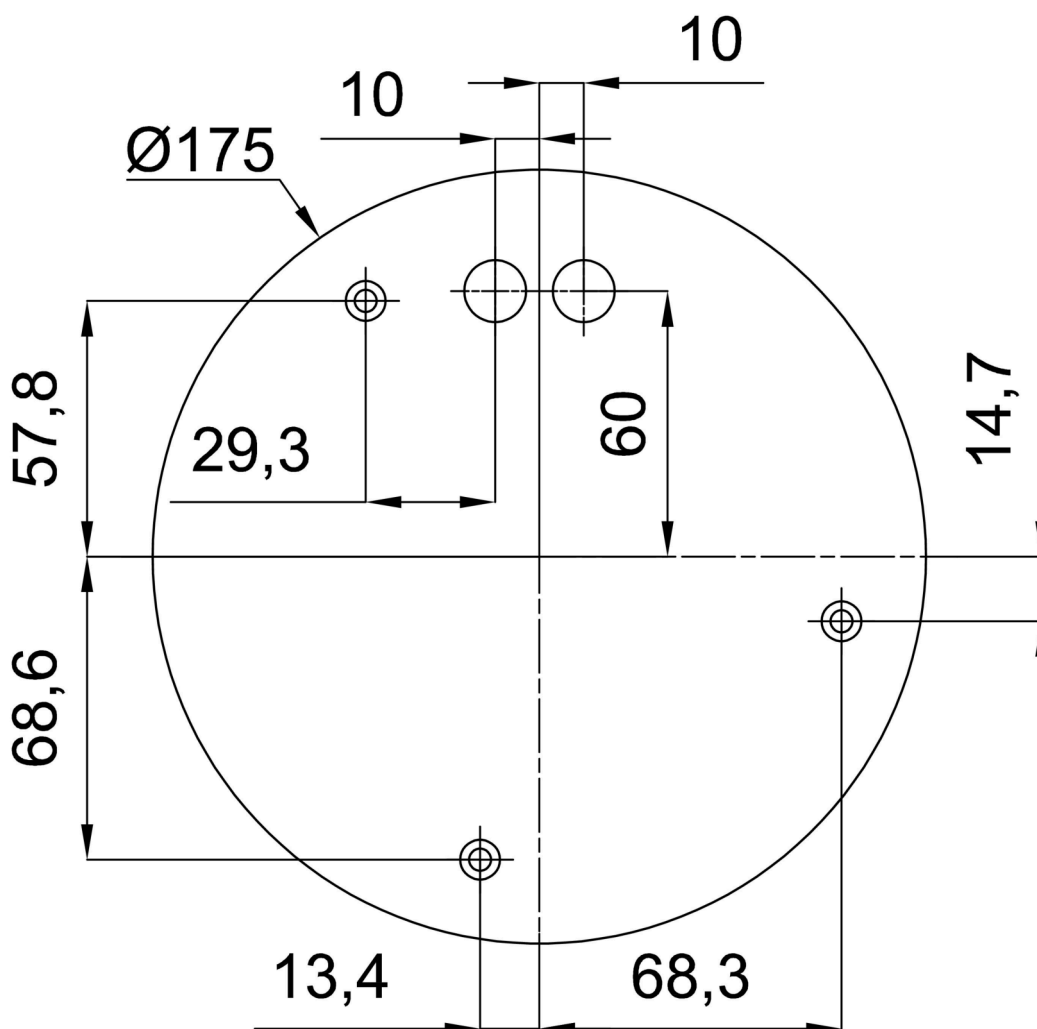

TECHNISCHES ARBEITSBLATT

Eulum-Daten für Berechnungsprogramme sind unter www.osmont.cz verfügbar.

Logistik

EAN	8591728057855
Gewicht NTTO	7 Kg
Gewicht BTTO	9.41 Kg
Anzahl kartons	2 Stck
Paketvolumen	0.256 m³
Paket 1 breite	0.62 m
Paket 1 länge	0.62 m
Paket 1 höhe	0.63 m
Garantie*	60 Monate

*Die Garantie für die Batterien gilt für 12 Monate ab Kaufdatum.

Einbaumaße: