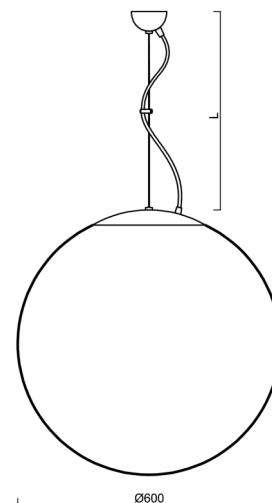

ADRIA L5

LED-5L07E1050ZL11/099/L100 C DALI 3K##

WWW.OSMONT.CZ

ADRIA L5

Produktcode: ADR61338

Art: LED-5L07E1050ZL11/099/L100 C DALI 3K##

Kurzbeschreibung der Leuchte: Schwarze Farbe | Pendelleuchte LED-Leuchte DALI | TRIPLEX OPAL | mundgeblasener Glasschirm | Stahlseile Anhänger (mit Zuleitung) | 100 cm |

Technisch

Arten von Leuchten	Dimmbar
Befestigungsart	Aufgehängt - Draht
Basismaterial	Stahl
Schattenmaterial	dreischichtiges Glas TRIPLEX OPAL
Grundfarbe	Schwarz Ral9005
Schattenfarbe	Weiß
Schatten halten	Halter aus Stahl
Montageort	Decke
Breite	600 mm
Länge	600 mm
Höhe	600 mm
Durchmesser	ø 600 mm
Scharnierlänge	1000 mm
Montageloch	keiner
Kabeldurchgang	keiner
Energieklasse	D
Schlagfestigkeit	IK01
Betriebstemperatur	von -20°C bis +30°C