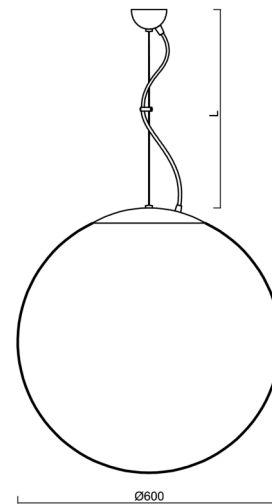

ADRIA L5

LED-5L07E1050ZL11/099/L100 NB DALI 4K##

WWW.OSMONT.CZ

ADRIA L5

Produktcode: ADR60826

Art: LED-5L07E1050ZL11/099/L100 NB DALI 4K##

Kurzbeschreibung der leuchte: LED-Pendelleuchte aus gebürstetem Edelstahl DALI und Glasschirm TRIPLEX OPAL.

Technisch

Arten von leuchten	Dimmbar
Befestigungsart	Aufgehängt - Draht
Basismaterial	rostfreier Stahl
Schattenmaterial	dreischichtiges Glas TRIPLEX OPAL
Grundfarbe	gebürsteter Edelstahl
Schattenfarbe	Weiß
Schatten halten	Halter aus Stahl
Montageort	Decke
Breite	600 mm
Länge	600 mm
Höhe	600 mm
Durchmesser	ø 600 mm
Scharnierlänge	1000 mm
Montageloch	keiner
Kabeldurchgang	keiner
Energieklasse	D
Schlagfestigkeit	IK01
Betriebstemperatur	von -20°C bis +30°C