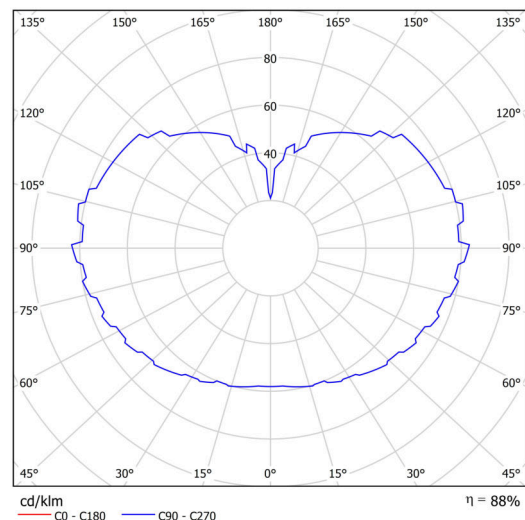

Leuchtdaten

Leuchtenlichtstrom	7100 lm
Lichtstrom der quelle	8070 lm
Leuchteneffizienz	147 lm/W
Temperature	4000 K
LED-Lebensdauer L80/B10	100000 Std.
CRI	Ra80
MacAdam	3
Fotobiologische Sicherheit der Leuchte	Risk group 0