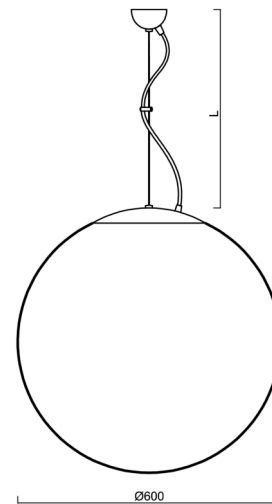

ADRIA L5

LED-5L07E1050ZL11/099/L100 B 4K##

WWW.OSMONT.CZ

ADRIA L5

Produktcode: ADR60812

Art: LED-5L07E1050ZL11/099/L100 B 4K##

Kurzbeschreibung der leuchte: Weiße LED-Pendelleuchte ON/OFF und Glasschirm TRIPLEX OPAL.

Technisch

Arten von leuchten	Klassisch on/off
Befestigungsart	Aufgehängt - Draht
Basismaterial	Stahl
Schattenmaterial	dreischichtiges Glas TRIPLEX OPAL
Grundfarbe	Weiß Ral9003
Schattenfarbe	Weiß
Schatten halten	Halter aus Stahl
Montageort	Decke
Breite	600 mm
Länge	600 mm
Höhe	600 mm
Durchmesser	ø 600 mm
Scharnierlänge	1000 mm
Montageloch	keiner
Kabeldurchgang	keiner
Energieklasse	D
Schlagfestigkeit	IK01
Betriebstemperatur	von -20°C bis +30°C