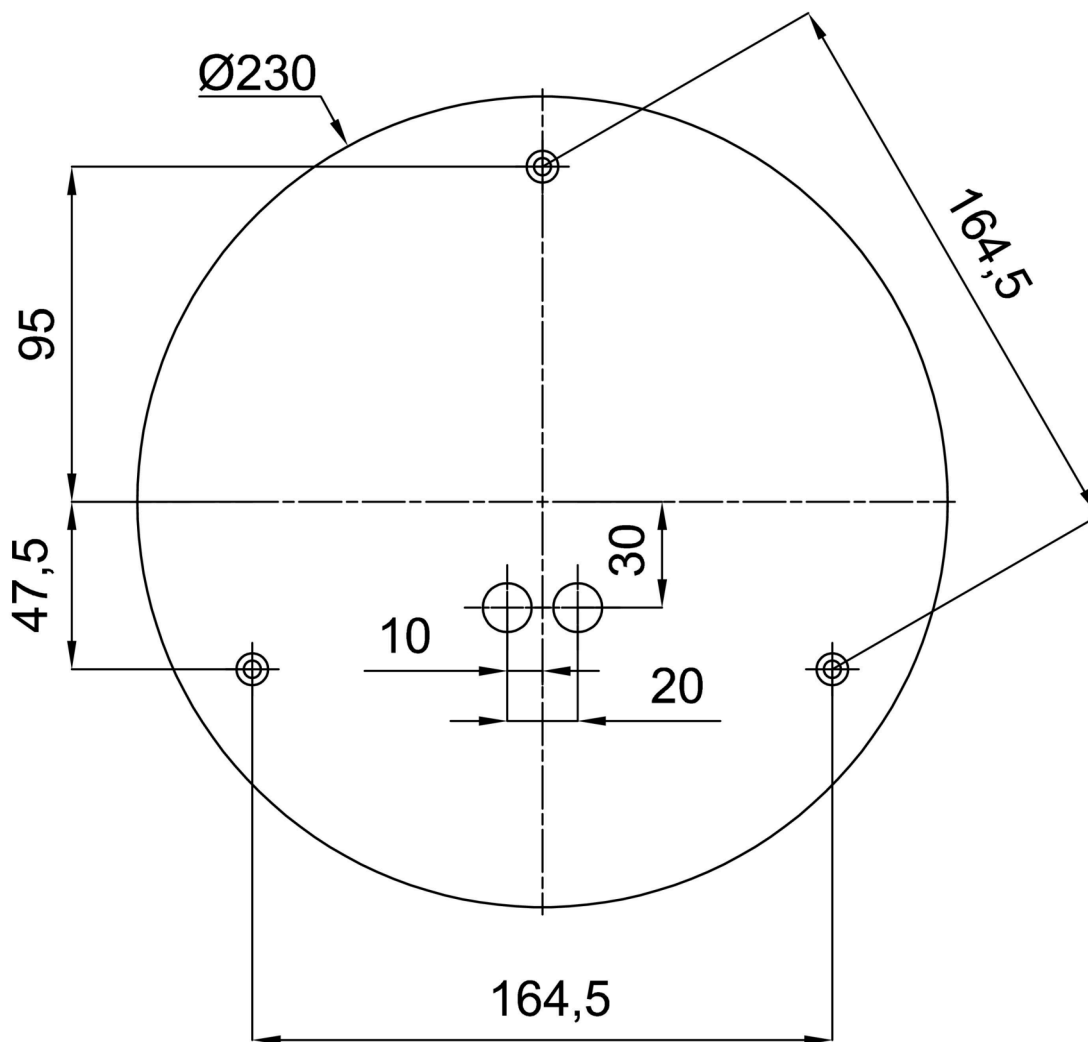

TECHNISCHES ARBEITSBLATT

LED-Lebensdauer L80/B10	100000 Std.
CRI	Ra80
MacAdam	3
Fotobiologische Sicherheit der Leuchte	Risk group 0

Eulum-Daten für Berechnungsprogramme sind unter www.osmont.cz verfügbar.

Logistik

EAN	8591728062996
Gewicht NTTO	5.8 Kg
Gewicht BTTO	7.32 Kg
Anzahl kartons	2 Stck
Paketvolumen	0.148 m³
Paket 1 breite	0.52 m
Paket 1 länge	0.52 m
Paket 1 höhe	0.53 m
Garantie*	60 Monate

*Die Garantie für die Batterien gilt für 12 Monate ab Kaufdatum.

Einbaumaße: