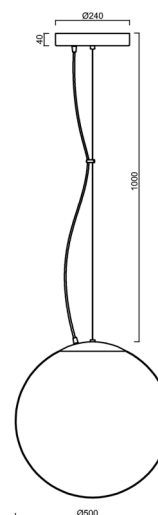

ADRIA L4 HP

LED-5L08E950ZL11/098/L100/NK1W B 4K##

WWW.OSMONT.CZ

ADRIA L4 HP

Produktcode: ADR72595

Art: LED-5L08E950ZL11/098/L100/NK1W B 4K##

Kurzbeschreibung der Leuchte: Weiß Farbe | LED-Pendelleuchte mit hoher Leistung mit kombinierter Notfallsicherung | TRIPLEX OPAL mundgeblasener Glasschirm | Stahlseile Anhänger (mit Zuleitung) 100 cm |

Technisch

Arten von Leuchten	Notfall kombiniert
Befestigungsart	Aufgehängt - Draht
Basismaterial	Stahl
Schattenmaterial	dreischichtiges Glas TRIPLEX OPAL
Grundfarbe	Weiß Ral9003
Schattenfarbe	Weiß
Schatten halten	Halter aus Stahl
Montageort	Decke
Breite	500 mm
Länge	500 mm
Höhe	500 mm
Durchmesser	ø 500 mm
Scharnierlänge	1000 mm
Montageloch	3xø5mm
Kabeldurchgang	2xø16mm
Energieklasse	D
Schlagfestigkeit	IK01
Betriebstemperatur	von -20°C bis +30°C

Elektrisch

Energieverbrauch	59 W
Schutz vor Eindringen	IP40
Steckdose	LED modul
Akku-Typ	NiCd
Notzeit	3 Std.
SELFTEST	nein
Klemme	Schnappklemmenblock
Anzahl der Leuchte pro Spannungssicherung B10A	12 Stck
Anzahl der Leuchte pro Spannungssicherung B16A	20 Stck
Anzahl der Leuchte pro Spannungssicherung C10A	22 Stck
Anzahl der Leuchte pro Spannungssicherung C16A	36 Stck