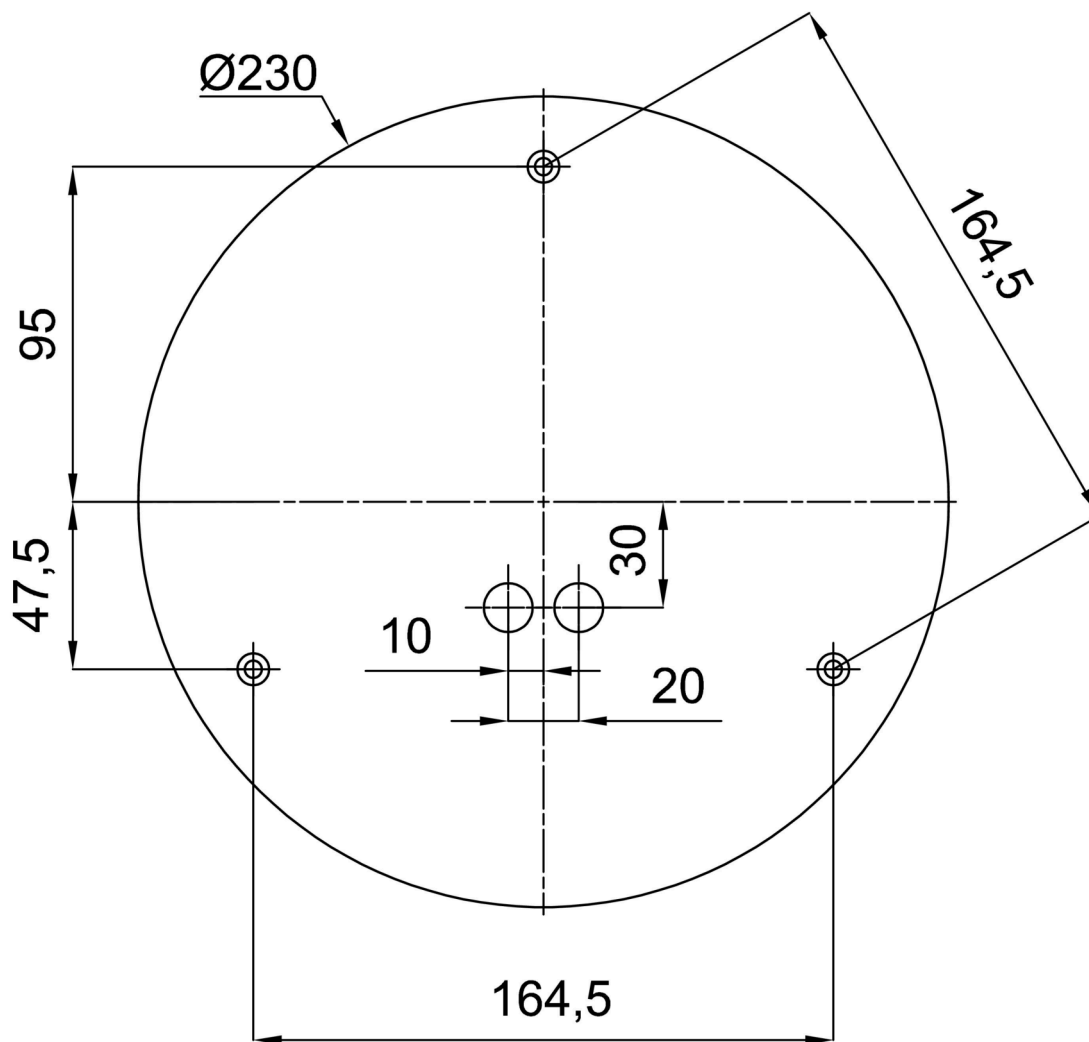

TECHNISCHES ARBEITSBLATT

LED-Lebensdauer L80/B10	100000 Std.
CRI	Ra80
MacAdam	3
Fotobiologische Sicherheit der Leuchte	Risk group 0

Eulum-Daten für Berechnungsprogramme sind unter www.osmont.cz verfügbar.

Logistik

EAN	8591728062293
Gewicht NTTO	5.8 Kg
Gewicht BTTO	7.32 Kg
Anzahl kartons	2 Stck
Paketvolumen	0.148 m³
Paket 1 breite	0.52 m
Paket 1 länge	0.52 m
Paket 1 höhe	0.53 m
Garantie*	60 Monate

*Die Garantie für die Batterien gilt für 12 Monate ab Kaufdatum.

Einbaumaße: