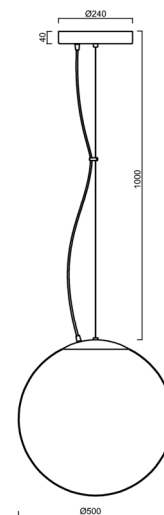

ADRIA L4 HP

LED-5L08E950ZL11/098/L100/NK1W B 3K##

WWW.OSMONT.CZ

ADRIA L4 HP

Produktcode: ADR72095

Art: LED-5L08E950ZL11/098/L100/NK1W B 3K##

Kurzbeschreibung der Leuchte: Weiß Farbe | LED-Pendelleuchte mit hoher Leistung mit kombinierter Notfallsicherung | TRIPLEX OPAL mundgeblasener Glasschirm | Stahlseile Anhänger (mit Zuleitung) 100 cm |

Technisch

Arten von Leuchten	Notfall kombiniert
Befestigungsart	Aufgehängt - Draht
Basismaterial	Stahl
Schattenmaterial	dreischichtiges Glas TRIPLEX OPAL
Grundfarbe	Weiß Ral9003
Schattenfarbe	Weiß
Schatten halten	Halter aus Stahl
Montageort	Decke
Breite	500 mm
Länge	500 mm
Höhe	500 mm
Durchmesser	∅ 500 mm
Scharnierlänge	1000 mm
Montageloch	3x∅5mm
Kabeldurchgang	2x∅16mm
Energieklasse	D
Schlagfestigkeit	IK01
Betriebstemperatur	von -20°C bis +30°C

Elektrisch

Energieverbrauch	59 W
Schutz vor Eindringen	IP40
Steckdose	LED modul
Akku-Typ	NiCd
Notzeit	3 Std.
SELFTEST	nein
Klemme	Schnappklemmenblock
Anzahl der Leuchte pro Spannungssicherung B10A	12 Stck
Anzahl der Leuchte pro Spannungssicherung B16A	20 Stck
Anzahl der Leuchte pro Spannungssicherung C10A	22 Stck
Anzahl der Leuchte pro Spannungssicherung C16A	36 Stck