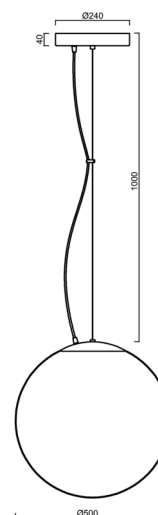

ADRIA L4 HP

LED-5L08E950ZL11/098/L100 NK3HST NL 3K##

WWW.OSMONT.CZ

ADRIA L4 HP

Produktcode: ADR62358

Art: LED-5L08E950ZL11/098/L100 NK3HST NL 3K##

Kurzbeschreibung der leuchte: Edelstahl polierte Oberfläche | Pendelleuchte LED-Leuchte mit kombinierter Notfallsicherung (mit Selbsttest) | TRIPLEX OPAL mundgeblasener Glasschirm | Stahlseile Anhänger (mit Zuleitung) 100 cm |

Technisch

Arten von leuchten	Notfall kombiniert SELFTEST
Befestigungsart	Aufgehängt - Draht
Basismaterial	rostfreier Stahl
Schattenmaterial	dreischichtiges Glas TRIPLEX OPAL
Grundfarbe	Polierter Edelstahl
Schattenfarbe	Weiß
Schatten halten	Halter aus Stahl
Montageort	Decke
Breite	500 mm
Länge	500 mm
Höhe	500 mm
Scharnierlänge	1000 mm
Montageloch	3xØ5mm
Kabeldurchgang	2xØ16mm
Energieklasse	D
Schlagfestigkeit	IK01
Betriebstemperatur	von -20°C bis +30°C

Elektrisch

Energieverbrauch	59 W
Schutz vor Eindringen	IP40
Steckdose	LED modul
Akku-Typ	LiFePO4
Notzeit	3 Std.
SELFTEST	ja
Klemme	Schnappklemmenblock

Leuchtend

Leuchtenlichtstrom	8100 lm
Lichtstrom der quelle	9200 lm
Lichtstrom der Lichtquelle im Notbetrieb	200 lm
Temperature	3000 K
LED-Lebensdauer L80/B10	100000 Std.
CRI	Ra80
MacAdam	3
Fotobiologische Sicherheit der Leuchte	Risk group 0