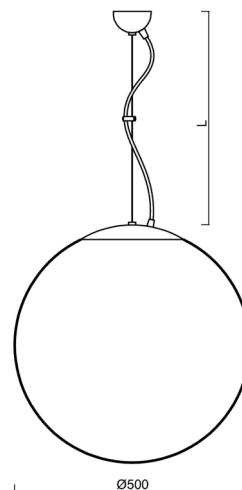

ADRIA L4

LED-5L07E900ZL11/098/L100 NK3HST NL 4K##

WWW.OSMONT.CZ

ADRIA L4

Produktcode: ADR62848

Art: LED-5L07E900ZL11/098/L100 NK3HST NL 4K##

Kurzbeschreibung der Leuchte: Edelstahl polierte Oberfläche | Pendelleuchte LED-Leuchte mit kombinierter Notfallsicherung (mit Selbsttest) | TRIPLEX OPAL mundgeblasener Glasschirm | Stahlseile Anhänger (mit Zuleitung) 100 cm |

Technisch

Arten von Leuchten	Notfall kombiniert SELFTEST
Befestigungsart	Aufgehängt - Draht
Basismaterial	rostfreier Stahl
Schattenmaterial	dreischichtiges Glas TRIPLEX OPAL
Grundfarbe	Polierter Edelstahl
Schattenfarbe	Weiß
Schatten halten	Faltsystem
Montageort	Decke
Breite	500 mm
Länge	500 mm
Höhe	500 mm
Scharnierlänge	1000 mm
Montageloch	keiner
Kabeldurchgang	keiner
Energieklasse	D
Schlagfestigkeit	IK01
Betriebstemperatur	von -20°C bis +30°C