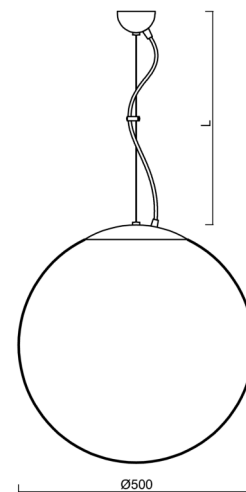

# ADRIA L4

Produktcode: ADR62846

Art: LED-5L07E900ZL11/098/L100 NK3HST C 4K##

Kurzbeschreibung der leuchte: Schwarze Farbel  
 Pendelleuchte LED-Leuchte mit kombinierter Notfallsicherung  
 (mit Selbsttest) | TRIPLEX OPAL mundgeblasener Glasschirm|  
 Stahlseile Anhänger (mit Zuleitung) 100 cm |

## Technisch

Arten von leuchten	Notfall kombiniert SELFTEST
Befestigungsart	Aufgehängt - Draht
Basismaterial	Stahl
Schattenmaterial	dreischichtiges Glas TRIPLEX OPAL
Grundfarbe	Schwarz Ral9005
Schattenfarbe	Weiß
Schatten halten	Faltsystem
Montageort	Decke
Breite	500 mm
Länge	500 mm
Höhe	500 mm
Scharnierlänge	1000 mm
Montageloch	keiner
Kabeldurchgang	keiner
Energieklasse	D
Schlagfestigkeit	IK01
Betriebstemperatur	von -20°C bis +30°C

## Lampenschirm

Produktcode	Name	Farbe	Beschreibung	Bild	Zeichnung
20041	098	Weiß	příslušenství	