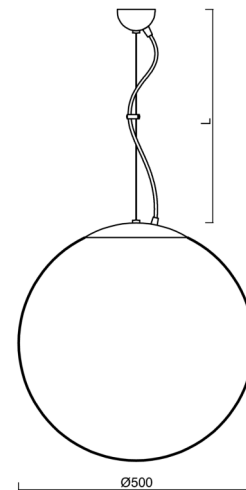

ADRIA L4

LED-5L07E900ZL11/098/L100 NK3HST NL 3K##

WWW.OSMONT.CZ

ADRIA L4

Produktcode: ADR62348

Art: LED-5L07E900ZL11/098/L100 NK3HST NL 3K##

Kurzbeschreibung der Leuchte: Edelstahl polierte Oberfläche | Pendelleuchte LED-Leuchte mit kombinierter Notfallsicherung (mit Selbsttest) | TRIPLEX OPAL mundgeblasener Glasschirm | Stahlseile Anhänger (mit Zuleitung) 100 cm |

Technisch

Arten von Leuchten	Notfall kombiniert SELFTEST
Befestigungsart	Aufgehängt - Draht
Basismaterial	rostfreier Stahl
Schattenmaterial	dreischichtiges Glas TRIPLEX OPAL
Grundfarbe	Polierter Edelstahl
Schattenfarbe	Weiß
Schatten halten	Faltsystem
Montageort	Decke
Breite	500 mm
Länge	500 mm
Höhe	500 mm
Scharnierlänge	1000 mm
Montageloch	keiner
Kabeldurchgang	keiner
Energieklasse	D
Schlagfestigkeit	IK01
Betriebstemperatur	von -20°C bis +30°C