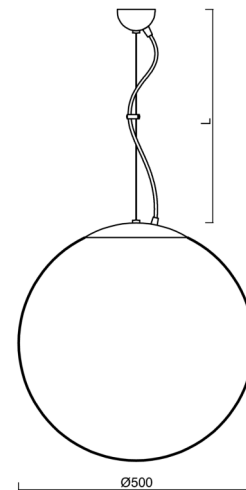

ADRIA L4

LED-5L07E900ZL11/098/L100 NK3HST C 3K##

WWW.OSMONT.CZ

ADRIA L4

Produktcode: ADR62346

Art: LED-5L07E900ZL11/098/L100 NK3HST C 3K##

Kurzbeschreibung der leuchte: Schwarze Farbel
 Pendelleuchte LED-Leuchte mit kombinierter Notfallsicherung
 (mit Selbsttest) | TRIPLEX OPAL mundgeblasener Glasschirm|
 Stahlseile Anhänger (mit Zuleitung) 100 cm |

Technisch

Arten von leuchten	Notfall kombiniert SELFTEST
Befestigungsart	Aufgehängt - Draht
Basismaterial	Stahl
Schattenmaterial	dreischichtiges Glas TRIPLEX OPAL
Grundfarbe	Schwarz Ral9005
Schattenfarbe	Weiß
Schatten halten	Faltsystem
Montageort	Decke
Breite	500 mm
Länge	500 mm
Höhe	500 mm
Scharnierlänge	1000 mm
Montageloch	keiner
Kabeldurchgang	keiner
Energieklasse	D
Schlagfestigkeit	IK01
Betriebstemperatur	von -20°C bis +30°C