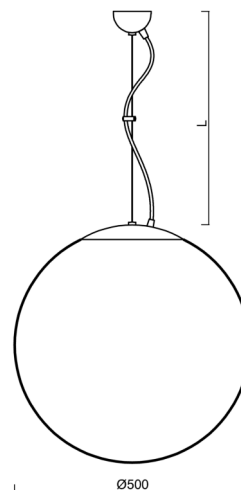

# ADRIA L4

Produktcode: ADR60810

Art: LED-5L07E900ZL11/098/L100/NK1W NB 4K##

Kurzbeschreibung der leuchte: LED-Kombi-Notleuchte mit Pendel aus gebürstetem Edelstahl und Glasschirm TRIPLEX OPAL.

## Technisch

Arten von leuchten	Notfall kombiniert
Befestigungsart	Aufgehängt - Draht
Basismaterial	rostfreier Stahl
Schattenmaterial	dreischichtiges Glas TRIPLEX OPAL
Grundfarbe	gebürsteter Edelstahl
Schattenfarbe	Weiß
Schatten halten	Faltsystem
Montageort	Decke
Breite	500 mm
Länge	500 mm
Höhe	500 mm
Durchmesser	ø 500 mm
Scharnierlänge	1000 mm
Montageloch	keiner
Kabeldurchgang	keiner
Energieklasse	D
Schlagfestigkeit	IK01
Betriebstemperatur	von -20°C bis +30°C

#### Lampenschirm

Produktcode	Name	Farbe	Beschreibung	Bild	Zeichnung
20041	098	Weiß		