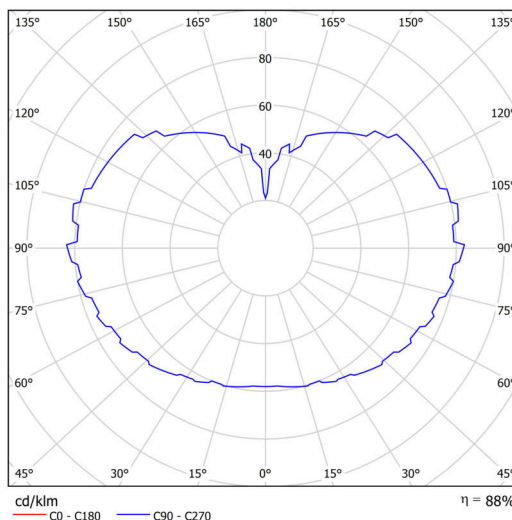

Leuchtend

Leuchtenlichtstrom	6120 lm
Lichtstrom der quelle	6960 lm
Lichtstrom der Lichtquelle im Notbetrieb	150 lm
Leuchteneffizienz	149 lm/W
Temperature	4000 K
LED-Lebensdauer L80/B10	100000 Std.
CRI	Ra80
MacAdam	3